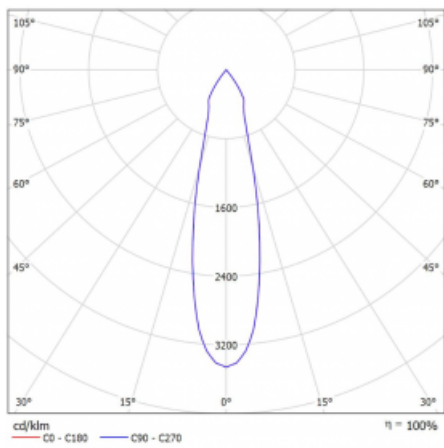

Leuchte

Vali80-T

179-600U-10GDE/940, S

Bei den Leuchten Vali80-T ist es uns gelungen, die Abmessungen zu minimieren und gleichzeitig sehr gute Lichtparameter zu erhalten. Wir haben es geschafft, das Gehäuse der Leuchte bis auf 75 % der Fläche zu reduzieren. Die Leuchten bieten direkte Ausstrahlung, vier verschiedene Ausstrahlungswinkel 18°, 25°, 32°, 52° sowie austauschbare Scheinwerfer als optionales Zubehör. Sie werden hauptsächlich für die Beleuchtung von Geschäftsräumen, Galerien oder Ausstellungsräumen verwendet. In die Leuchten wurden Adapter für die 3ph-Schiene Global Track von der Firma Nordic Aluminium implementiert. Vali80-T verwenden Leuchtmittel mit einem Farbwiedergabeindex von Ra90, der dazu beiträgt, die Farben der beleuchteten Objekte getreuer darzustellen.

Technische Zeichnung

Typ der Montage	Schienenleuchten
Typ der Ausstrahlung	Direkte
Form der Leuchte	Rundleuchte
Farbe der Leuchte	Silber
Material	Aluminium
Lebensdauer	L90/B50 60 000 Stunden
Garantie	5 years
Beschreibung der Leuchte	Schienenleuchte
Abmessungen	ø 80 mm × 160 mm
Gewicht	0.7 kg
Lichtquelle	LED MODUL
Art der Optik	Reflektor
Lichtstrom*	1040 lm
Farbtemperatur	4000 K Kalt weiss
Leuchtwirkungsgrad	104 lm/W
MacAdam Lichtquelle	3
Farbwiedergabeindex	90
Abstrahlwinkel	25°
UGR max. X=4H Y=8H, ρ=70,50,20	15.1

Kurve

Leistungsaufnahme* 10 W

Anschluss der Leuchte ON/OFF

Elektrische Spannung 220-240V

Frequenz 50/60Hz

☐ CE IP 20

*±10 %

Zum Herunterladen