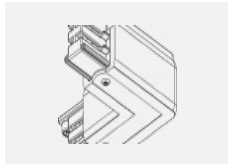

XTS35-2, black