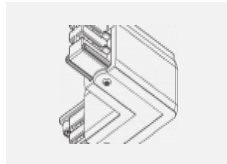

XTS35-3, white