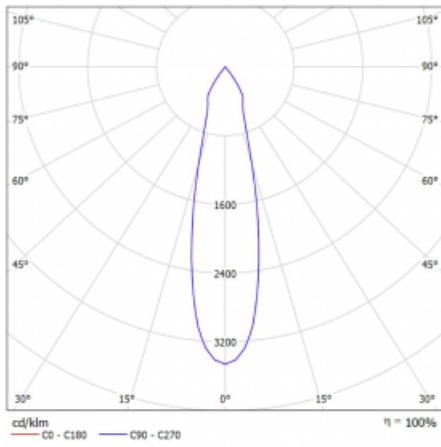

Leuchte

Vali80-T

179-600U-10GDE/940, B

Bei den Leuchten Vali80-T ist es uns gelungen, die Abmessungen zu minimieren und gleichzeitig sehr gute Lichtparameter zu erhalten. Wir haben es geschafft, das Gehäuse der Leuchte bis auf 75 % der Fläche zu reduzieren. Die Leuchten bieten direkte Ausstrahlung, vier verschiedene Ausstrahlungswinkel 18°, 25°, 32°, 52° sowie austauschbare Scheinwerfer als optionales Zubehör. Sie werden hauptsächlich für die Beleuchtung von Geschäftsräumen, Galerien oder Ausstellungsräumen verwendet. In die Leuchten wurden Adapter für die 3ph-Schiene Global Track von der Firma Nordic Aluminium implementiert. Vali80-T verwenden Leuchtmittel mit einem Farbwiedergabeindex von Ra90, der dazu beiträgt, die Farben der beleuchteten Objekte getreuer darzustellen.

Technische Zeichnung

Typ der Montage	Schienenleuchten
Typ der Ausstrahlung	Direkte
Form der Leuchte	Rundleuchte
Farbe der Leuchte	Schwarz
Material	Aluminium
Lebensdauer	L90/B50 60 000 Stunden
Garantie	5 years
Beschreibung der Leuchte	Schienenleuchte
Abmessungen	ø 80 mm × 160 mm
Gewicht	0.7 kg
Lichtquelle	LED MODUL
Art der Optik	Reflektor
Lichtstrom*	1040 lm
Farbtemperatur	4000 K Kalt weiss
Leuchtwirkungsgrad	104 lm/W
MacAdam Lichtquelle	3
Farbwiedergabeindex	90
Abstrahlwinkel	25°
UGR max. X=4H Y=8H, ρ=70,50,20	15.1

Kurve

Leistungsaufnahme* 10 W

Anschluss der Leuchte ON/OFF

Elektrische Spannung 220-240V

Frequenz 50/60Hz

☐ CE IP 20

*±10 %

Zum Herunterladen