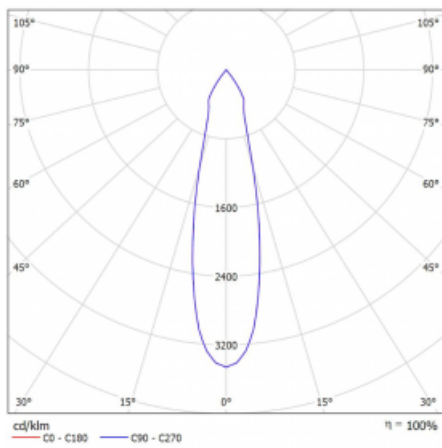

Leuchte

Vali80-T

179-600U-10GDE/940, B

Bei den Leuchten Vali80-T ist es uns gelungen, die Abmessungen zu minimieren und gleichzeitig sehr gute Lichtparameter zu erhalten. Wir haben es geschafft, das Gehäuse der Leuchte bis auf 75 % der Fläche zu reduzieren. Die Leuchten bieten direkte Ausstrahlung, vier verschiedene Ausstrahlungswinkel 18°, 25°, 32°, 52° sowie austauschbare Scheinwerfer als optionales Zubehör. Sie werden hauptsächlich für die Beleuchtung von Geschäftsräumen, Galerien oder Ausstellungsräumen verwendet. In die Leuchten wurden Adapter für die 3ph-Schiene Global Track von der Firma Nordic Aluminium implementiert. Vali80-T verwenden Leuchtmittel mit einem Farbwiedergabeindex von Ra90, der dazu beiträgt, die Farben der beleuchteten Objekte getreuer darzustellen.

Technische Zeichnung

Typ der Montage	Schienenleuchten
Typ der Ausstrahlung	Direkte
Form der Leuchte	Rundleuchte
Farbe der Leuchte	Schwarz
Material	Aluminium
Lebensdauer	L90/B50 60 000 Stunden
Garantie	60 Monate
Beschreibung der Leuchte	Schienenleuchte
Abmessungen	ø 80 mm × 160 mm
Gewicht	0.7 kg
Lichtquelle	LED MODUL
Art der Optik	Reflektor
Lichtstrom	1040 lm ± 10 %
Farbtemperatur	4000 K Kalt weiss
Leuchtwirkungsgrad	104 lm/W
MacAdam Lichtquelle	3
Farbwiedergabeindex	90
Abstrahlwinkel	25°
UGR max. X=4H Y=8H, ρ=70,50,20	15.1

Kurve

Leistungsaufnahme 10 W ± 10 %

Anschluss der Leuchte EVG nicht dimmbar

Elektrische Spannung 220-240V

Frequenz 50/60Hz

☐ CE IP 20

Zum Herunterladen

Montageanleitung