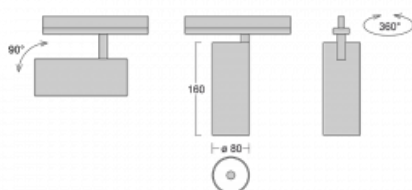

Leuchte

Vali80-T

179-600U-10GDE/930, W

Bei den Leuchten Vali80-T ist es uns gelungen, die Abmessungen zu minimieren und gleichzeitig sehr gute Lichtparameter zu erhalten. Wir haben es geschafft, das Gehäuse der Leuchte bis auf 75 % der Fläche zu reduzieren. Die Leuchten bieten direkte Ausstrahlung, vier verschiedene Ausstrahlungswinkel 18°, 25°, 32°, 52° sowie austauschbare Scheinwerfer als optionales Zubehör. Sie werden hauptsächlich für die Beleuchtung von Geschäftsräumen, Galerien oder Ausstellungsräumen verwendet. In die Leuchten wurden Adapter für die 3ph-Schiene Global Track von der Firma Nordic Aluminium implementiert. Vali80-T verwenden Leuchtmittel mit einem Farbwiedergabeindex von Ra90, der dazu beiträgt, die Farben der beleuchteten Objekte getreuer darzustellen.

Technische Zeichnung

Typ der Montage	Schienenleuchten
Typ der Ausstrahlung	Direkte
Form der Leuchte	Rundleuchte
Farbe der Leuchte	Weiss
Material	Aluminium
Lebensdauer	L90/B50 60 000 Stunden
Garantie	60 Monate
Beschreibung der Leuchte	Schienenleuchte
Abmessungen	ø 80 mm × 160 mm
Gewicht	0.7 kg
Lichtquelle	LED MODUL
Art der Optik	Reflektor
Lichtstrom	990 lm ± 10 %
Farbtemperatur	3000 K Warm weiss
Leuchtwirkungsgrad	99 lm/W
MacAdam Lichtquelle	3
Farbwiedergabeindex	90
Abstrahlwinkel	25°
UGR max. X=4H Y=8H, ρ=70,50,20	14.9