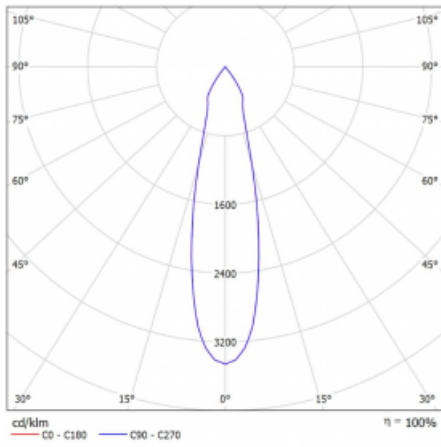

Leuchte

Vali80-T

179-600U-10GDE/930, W

Bei den Leuchten Vali80-T ist es uns gelungen, die Abmessungen zu minimieren und gleichzeitig sehr gute Lichtparameter zu erhalten. Wir haben es geschafft, das Gehäuse der Leuchte bis auf 75 % der Fläche zu reduzieren. Die Leuchten bieten direkte Ausstrahlung, vier verschiedene Ausstrahlungswinkel 18°, 25°, 32°, 52° sowie austauschbare Scheinwerfer als optionales Zubehör. Sie werden hauptsächlich für die Beleuchtung von Geschäftsräumen, Galerien oder Ausstellungsräumen verwendet. In die Leuchten wurden Adapter für die 3ph-Schiene Global Track von der Firma Nordic Aluminium implementiert. Vali80-T verwenden Leuchtmittel mit einem Farbwiedergabeindex von Ra90, der dazu beiträgt, die Farben der beleuchteten Objekte getreuer darzustellen.

Technische Zeichnung

Typ der Montage	Schienenleuchten
Typ der Ausstrahlung	Direkte
Form der Leuchte	Rundleuchte
Farbe der Leuchte	Weiss
Material	Aluminium
Lebensdauer	L90/B50 60 000 Stunden
Garantie	60 Monate
Beschreibung der Leuchte	Schienenleuchte
Abmessungen	ø 80 mm × 160 mm
Gewicht	0.7 kg
Lichtquelle	LED MODUL
Art der Optik	Reflektor
Lichtstrom	990 lm ± 10 %
Farbtemperatur	3000 K Warm weiss
Leuchtwirkungsgrad	99 lm/W
MacAdam Lichtquelle	3
Farbwiedergabeindex	90
Abstrahlwinkel	25°
UGR max. X=4H Y=8H, ρ=70,50,20	14.9

Kurve

Leistungsaufnahme 10 W ± 10 %

Anschluss der Leuchte EVG nicht dimmbar

Elektrische Spannung 220-240V

Frequenz 50/60Hz

☐ CE IP 20

Zum Herunterladen

Montageanleitung