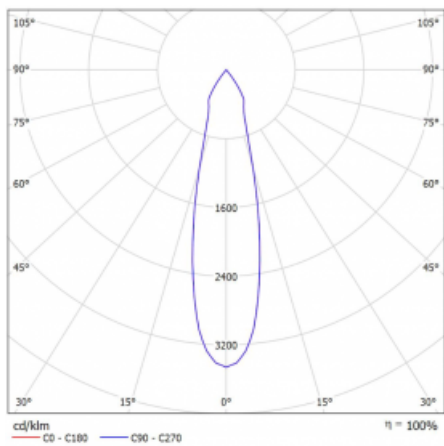

Leuchte

Vali80-T

179-600U-10GDE/930, S

Bei den Leuchten Vali80-T ist es uns gelungen, die Abmessungen zu minimieren und gleichzeitig sehr gute Lichtparameter zu erhalten. Wir haben es geschafft, das Gehäuse der Leuchte bis auf 75 % der Fläche zu reduzieren. Die Leuchten bieten direkte Ausstrahlung, vier verschiedene Ausstrahlungswinkel 18°, 25°, 32°, 52° sowie austauschbare Scheinwerfer als optionales Zubehör. Sie werden hauptsächlich für die Beleuchtung von Geschäftsräumen, Galerien oder Ausstellungsräumen verwendet. In die Leuchten wurden Adapter für die 3ph-Schiene Global Track von der Firma Nordic Aluminium implementiert. Vali80-T verwenden Leuchtmittel mit einem Farbwiedergabeindex von Ra90, der dazu beiträgt, die Farben der beleuchteten Objekte getreuer darzustellen.

Technische Zeichnung

Typ der Montage	Schienenleuchten
Typ der Ausstrahlung	Direkte
Form der Leuchte	Rundleuchte
Farbe der Leuchte	Silber
Material	Aluminium
Lebensdauer	L90/B50 60 000 Stunden
Garantie	5 years
Beschreibung der Leuchte	Schienenleuchte
Abmessungen	ø 80 mm × 160 mm
Gewicht	0.7 kg
Lichtquelle	LED MODUL
Art der Optik	Reflektor
Lichtstrom*	990 lm
Farbtemperatur	3000 K Warm weiss
Leuchtwirkungsgrad	99 lm/W
MacAdam Lichtquelle	3
Farbwiedergabeindex	90
Abstrahlwinkel	25°
UGR max. X=4H Y=8H, ρ=70,50,20	14.9

Kurve

Leistungsaufnahme* 10 W

Anschluss der Leuchte ON/OFF

Elektrische Spannung 220-240V

Frequenz 50/60Hz

☐ CE IP 20

*±10 %

Zum Herunterladen