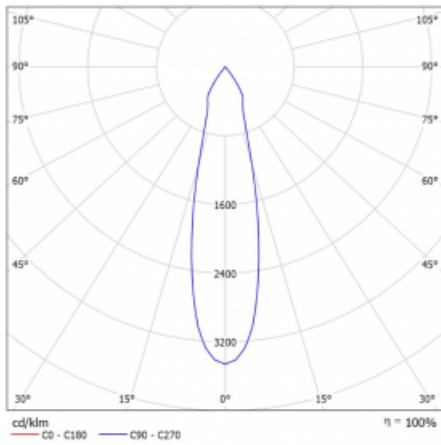

Leuchte

Vali80-T

179-600U-10GDE/930, B

Bei den Leuchten Vali80-T ist es uns gelungen, die Abmessungen zu minimieren und gleichzeitig sehr gute Lichtparameter zu erhalten. Wir haben es geschafft, das Gehäuse der Leuchte bis auf 75 % der Fläche zu reduzieren. Die Leuchten bieten direkte Ausstrahlung, vier verschiedene Ausstrahlungswinkel 18°, 25°, 32°, 52° sowie austauschbare Scheinwerfer als optionales Zubehör. Sie werden hauptsächlich für die Beleuchtung von Geschäftsräumen, Galerien oder Ausstellungsräumen verwendet. In die Leuchten wurden Adapter für die 3ph-Schiene Global Track von der Firma Nordic Aluminium implementiert. Vali80-T verwenden Leuchtmittel mit einem Farbwiedergabeindex von Ra90, der dazu beiträgt, die Farben der beleuchteten Objekte getreuer darzustellen.

Technische Zeichnung

Typ der Montage	Schienenleuchten
Typ der Ausstrahlung	Direkte
Form der Leuchte	Rundleuchte
Farbe der Leuchte	Schwarz
Material	Aluminium
Lebensdauer	L90/B50 60 000 Stunden
Garantie	5 years
Beschreibung der Leuchte	Schienenleuchte
Abmessungen	ø 80 mm × 160 mm
Gewicht	0.7 kg
Lichtquelle	LED MODUL
Art der Optik	Reflektor
Lichtstrom*	990 lm
Farbtemperatur	3000 K Warm weiss
Leuchtwirkungsgrad	99 lm/W
MacAdam Lichtquelle	3
Farbwiedergabeindex	90
Abstrahlwinkel	25°
UGR max. X=4H Y=8H, ρ=70,50,20	14.9

Kurve

Leistungsaufnahme* 10 W

Anschluss der Leuchte ON/OFF

Elektrische Spannung 220-240V

Frequenz 50/60Hz

☐ CE IP 20

*±10 %

Zum Herunterladen