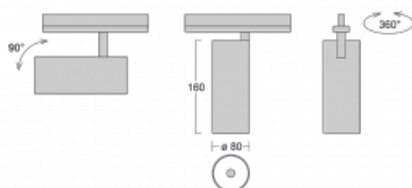

Leuchte

Vali80-T

179-600U-10GDE/930, B

Bei den Leuchten Vali80-T ist es uns gelungen, die Abmessungen zu minimieren und gleichzeitig sehr gute Lichtparameter zu erhalten. Wir haben es geschafft, das Gehäuse der Leuchte bis auf 75 % der Fläche zu reduzieren. Die Leuchten bieten direkte Ausstrahlung, vier verschiedene Ausstrahlungswinkel 18°, 25°, 32°, 52° sowie austauschbare Scheinwerfer als optionales Zubehör. Sie werden hauptsächlich für die Beleuchtung von Geschäftsräumen, Galerien oder Ausstellungsräumen verwendet. In die Leuchten wurden Adapter für die 3ph-Schiene Global Track von der Firma Nordic Aluminium implementiert. Vali80-T verwenden Leuchtmittel mit einem Farbwiedergabeindex von Ra90, der dazu beiträgt, die Farben der beleuchteten Objekte getreuer darzustellen.

Technische Zeichnung

Typ der Montage	Schienenleuchten
Typ der Ausstrahlung	Direkte
Form der Leuchte	Rundleuchte
Farbe der Leuchte	Schwarz
Material	Aluminium
Lebensdauer	L90/B50 60 000 Stunden
Garantie	5 years
Beschreibung der Leuchte	Schienenleuchte
Abmessungen	ø 80 mm × 160 mm
Gewicht	0.7 kg
Lichtquelle	LED MODUL
Art der Optik	Reflektor
Lichtstrom*	990 lm
Farbtemperatur	3000 K Warm weiss
Leuchtwirkungsgrad	99 lm/W
MacAdam Lichtquelle	3
Farbwiedergabeindex	90
Abstrahlwinkel	25°
UGR max. X=4H Y=8H, ρ=70,50,20	14.9