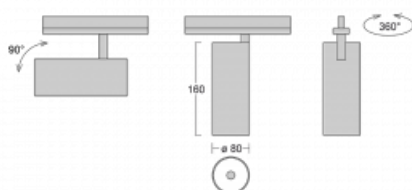

Leuchte

Vali80-T

179-600U-10GDD/940, W

Bei den Leuchten Vali80-T ist es uns gelungen, die Abmessungen zu minimieren und gleichzeitig sehr gute Lichtparameter zu erhalten. Wir haben es geschafft, das Gehäuse der Leuchte bis auf 75 % der Fläche zu reduzieren. Die Leuchten bieten direkte Ausstrahlung, vier verschiedene Ausstrahlungswinkel 18°, 25°, 32°, 52° sowie austauschbare Scheinwerfer als optionales Zubehör. Sie werden hauptsächlich für die Beleuchtung von Geschäftsräumen, Galerien oder Ausstellungsräumen verwendet. In die Leuchten wurden Adapter für die 3ph-Schiene Global Track von der Firma Nordic Aluminium implementiert. Vali80-T verwenden Leuchtmittel mit einem Farbwiedergabeindex von Ra90, der dazu beiträgt, die Farben der beleuchteten Objekte getreuer darzustellen.

Technische Zeichnung

Typ der Montage	Schienenleuchten
Typ der Ausstrahlung	Direkte
Form der Leuchte	Rundleuchte
Farbe der Leuchte	Weiss
Material	Aluminium
Lebensdauer	L90/B50 60 000 Stunden
Garantie	5 years
Beschreibung der Leuchte	Schienenleuchte
Abmessungen	ø 80 mm × 160 mm
Gewicht	0.7 kg
Lichtquelle	LED MODUL
Art der Optik	Reflektor
Lichtstrom*	1040 lm
Farbtemperatur	4000 K Kalt weiss
Leuchtwirkungsgrad	104 lm/W
MacAdam Lichtquelle	3
Farbwiedergabeindex	90
Abstrahlwinkel	25°
UGR max. X=4H Y=8H, ρ=70,50,20	15.1