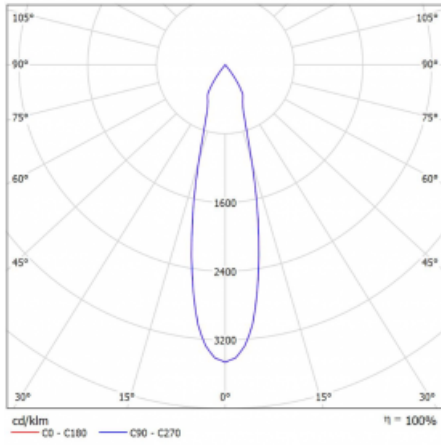

Kurve

Leistungsaufnahme* 10 W

Anschluss der Leuchte DALI

Elektrische Spannung 220-240V

Frequenz 50/60Hz

☐ CE IP 20

*±10 %