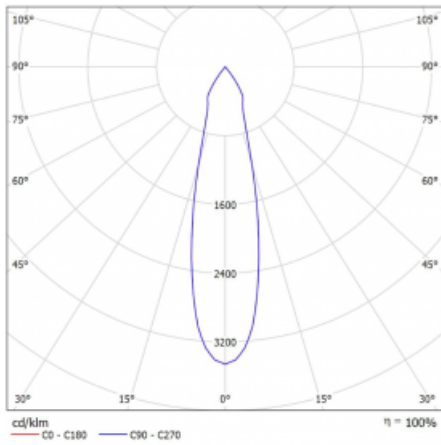

Kurve

Leistungsaufnahme 10 W ± 10 %

Anschluss der Leuchte DALI dimmbar

Elektrische Spannung 220-240V

Frequenz 50/60Hz

☐ CE IP 20