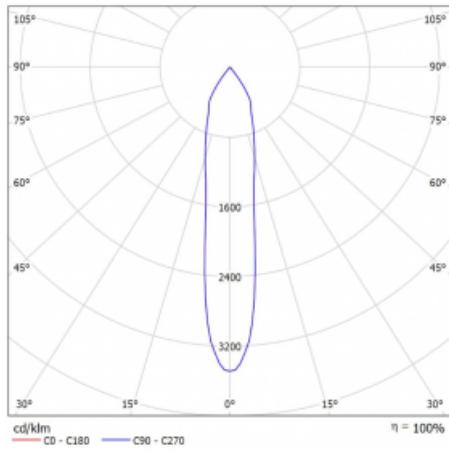

Kurve

Leistungsaufnahme* 33 W

Anschluss der Leuchte ON/OFF

Elektrische Spannung 220-240V

Frequenz 50/60Hz

CE IP 20

* $\pm 10\%$