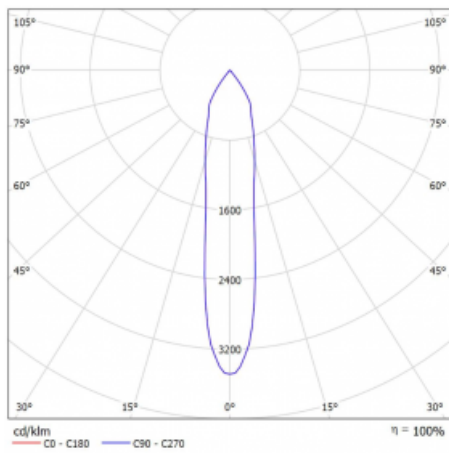

Kurve

Leistungsaufnahme* 33 W

Anschluss der Leuchte ON/OFF

Elektrische Spannung 220-240V

Frequenz 50/60Hz

CE IP 20

* $\pm 10\%$