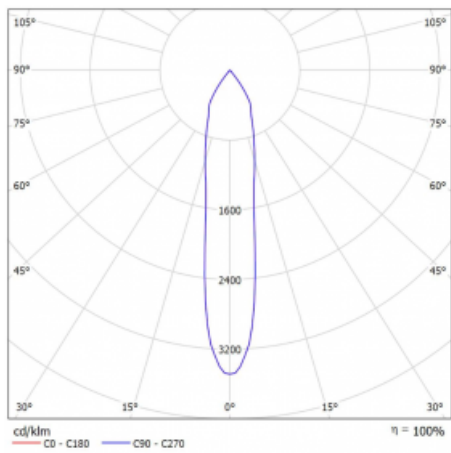

Leuchte

Vali80-T

179-600S-10GHE/940, S

Bei den Leuchten Vali80-T ist es uns gelungen, die Abmessungen zu minimieren und gleichzeitig sehr gute Lichtparameter zu erhalten. Wir haben es geschafft, das Gehäuse der Leuchte bis auf 75 % der Fläche zu reduzieren. Die Leuchten bieten direkte Ausstrahlung, vier verschiedene Ausstrahlungswinkel 18°, 25°, 32°, 52° sowie austauschbare Scheinwerfer als optionales Zubehör. Sie werden hauptsächlich für die Beleuchtung von Geschäftsräumen, Galerien oder Ausstellungsräumen verwendet. In die Leuchten wurden Adapter für die 3ph-Schiene Global Track von der Firma Nordic Aluminium implementiert. Vali80-T verwenden Leuchtmittel mit einem Farbwiedergabeindex von Ra90, der dazu beiträgt, die Farben der beleuchteten Objekte getreuer darzustellen.

Technische Zeichnung

Typ der Montage	Schienenleuchten
Typ der Ausstrahlung	Direkte
Form der Leuchte	Rundleuchte
Farbe der Leuchte	Silber
Material	Aluminium
Lebensdauer	L80/B10 60 000 Stunden
Garantie	60 Monate
Beschreibung der Leuchte	Schienenleuchte
Abmessungen	ø 80 mm × 160 mm
Gewicht	0.7 kg
Lichtquelle	LED MODUL
Art der Optik	Reflektor
Lichtstrom	2970 lm ± 10 %
Farbtemperatur	4000 K Kalt weiss
Leuchtwirkungsgrad	90 lm/W
MacAdam Lichtquelle	3
Farbwiedergabeindex	90
Abstrahlwinkel	18°
UGR max. X=4H Y=8H, ρ=70,50,20	20.1

Kurve

Leistungsaufnahme 33 W ± 10 %

Anschluss der Leuchte EVG nicht dimmbar

Elektrische Spannung 220-240V

Frequenz 50/60Hz

☐ CE IP 20

Zum Herunterladen

Montageanleitung