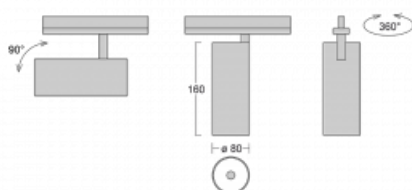

Leuchte

Vali80-T

179-600S-10GHE/940, B

Bei den Leuchten Vali80-T ist es uns gelungen, die Abmessungen zu minimieren und gleichzeitig sehr gute Lichtparameter zu erhalten. Wir haben es geschafft, das Gehäuse der Leuchte bis auf 75 % der Fläche zu reduzieren. Die Leuchten bieten direkte Ausstrahlung, vier verschiedene Ausstrahlungswinkel 18°, 25°, 32°, 52° sowie austauschbare Scheinwerfer als optionales Zubehör. Sie werden hauptsächlich für die Beleuchtung von Geschäftsräumen, Galerien oder Ausstellungsräumen verwendet. In die Leuchten wurden Adapter für die 3ph-Schiene Global Track von der Firma Nordic Aluminium implementiert. Vali80-T verwenden Leuchtmittel mit einem Farbwiedergabeindex von Ra90, der dazu beiträgt, die Farben der beleuchteten Objekte getreuer darzustellen.

Technische Zeichnung

Typ der Montage	Schienenleuchten
Typ der Ausstrahlung	Direkte
Form der Leuchte	Rundleuchte
Farbe der Leuchte	Schwarz
Material	Aluminium
Lebensdauer	L80/B10 60 000 Stunden
Garantie	5 years
Beschreibung der Leuchte	Schienenleuchte
Abmessungen	ø 80 mm × 160 mm
Gewicht	0.7 kg
Lichtquelle	LED MODUL
Art der Optik	Reflektor
Lichtstrom*	2970 lm
Farbtemperatur	4000 K Kalt weiss
Leuchtwirkungsgrad	90 lm/W
MacAdam Lichtquelle	3
Farbwiedergabeindex	90
Abstrahlwinkel	18°
UGR max. X=4H Y=8H, $\rho=70,50,20$	20.1