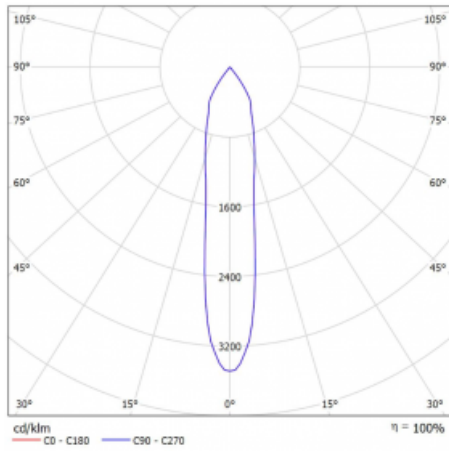

Leuchte

Vali80-T

179-600S-10GHE/940, B

Bei den Leuchten Vali80-T ist es uns gelungen, die Abmessungen zu minimieren und gleichzeitig sehr gute Lichtparameter zu erhalten. Wir haben es geschafft, das Gehäuse der Leuchte bis auf 75 % der Fläche zu reduzieren. Die Leuchten bieten direkte Ausstrahlung, vier verschiedene Ausstrahlungswinkel 18°, 25°, 32°, 52° sowie austauschbare Scheinwerfer als optionales Zubehör. Sie werden hauptsächlich für die Beleuchtung von Geschäftsräumen, Galerien oder Ausstellungsräumen verwendet. In die Leuchten wurden Adapter für die 3ph-Schiene Global Track von der Firma Nordic Aluminium implementiert. Vali80-T verwenden Leuchtmittel mit einem Farbwiedergabeindex von Ra90, der dazu beiträgt, die Farben der beleuchteten Objekte getreuer darzustellen.

Technische Zeichnung

Typ der Montage	Schienenleuchten
Typ der Ausstrahlung	Direkte
Form der Leuchte	Rundleuchte
Farbe der Leuchte	Schwarz
Material	Aluminium
Lebensdauer	L80/B10 60 000 Stunden
Garantie	5 years
Beschreibung der Leuchte	Schienenleuchte
Abmessungen	ø 80 mm × 160 mm
Gewicht	0.7 kg
Lichtquelle	LED MODUL
Art der Optik	Reflektor
Lichtstrom*	2970 lm
Farbtemperatur	4000 K Kalt weiss
Leuchtwirkungsgrad	90 lm/W
MacAdam Lichtquelle	3
Farbwiedergabeindex	90
Abstrahlwinkel	18°
UGR max. X=4H Y=8H, $\rho=70,50,20$	20.1

Kurve

Leistungsaufnahme* 33 W

Anschluss der Leuchte ON/OFF

Elektrische Spannung 220-240V

Frequenz 50/60Hz

☐ CE IP 20

*±10 %

Zum Herunterladen