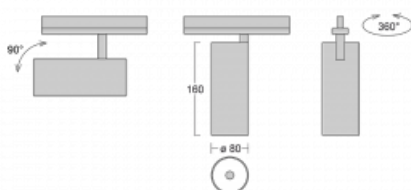

Leuchte

Vali80-T

179-600S-10GHE/930, W

Bei den Leuchten Vali80-T ist es uns gelungen, die Abmessungen zu minimieren und gleichzeitig sehr gute Lichtparameter zu erhalten. Wir haben es geschafft, das Gehäuse der Leuchte bis auf 75 % der Fläche zu reduzieren. Die Leuchten bieten direkte Ausstrahlung, vier verschiedene Ausstrahlungswinkel 18°, 25°, 32°, 52° sowie austauschbare Scheinwerfer als optionales Zubehör. Sie werden hauptsächlich für die Beleuchtung von Geschäftsräumen, Galerien oder Ausstellungsräumen verwendet. In die Leuchten wurden Adapter für die 3ph-Schiene Global Track von der Firma Nordic Aluminium implementiert. Vali80-T verwenden Leuchtmittel mit einem Farbwiedergabeindex von Ra90, der dazu beiträgt, die Farben der beleuchteten Objekte getreuer darzustellen.

Technische Zeichnung

Typ der Montage	Schienenleuchten
Typ der Ausstrahlung	Direkte
Form der Leuchte	Rundleuchte
Farbe der Leuchte	Weiss
Material	Aluminium
Lebensdauer	L80/B10 60 000 Stunden
Garantie	60 Monate
Beschreibung der Leuchte	Schienenleuchte
Abmessungen	ø 80 mm × 160 mm
Gewicht	0.7 kg
Lichtquelle	LED MODUL
Art der Optik	Reflektor
Lichtstrom	2830 lm ± 10 %
Farbtemperatur	3000 K Warm weiss
Leuchtwirkungsgrad	86 lm/W
MacAdam Lichtquelle	3
Farbwiedergabeindex	90
Abstrahlwinkel	18°
UGR max. X=4H Y=8H, ρ=70,50,20	19.9