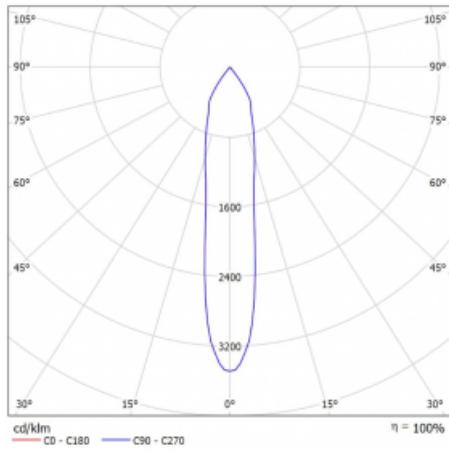

Kurve

Leistungsaufnahme* 33 W

Anschluss der Leuchte ON/OFF

Elektrische Spannung 220-240V

Frequenz 50/60Hz

☐ CE IP 20

* $\pm 10\%$