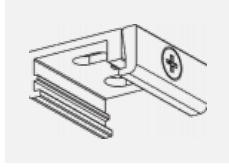

Montageanleitung

Fotografie

Zubehör

00-00300, N
 Seilaufhängung
 2000mm

00-00301, N
 Seilaufhängung
 4000mm

00-00302, N
 Seilaufhängung
 6000mm

00-00363, K
 Kabel 5x1,5 2000mm

00-00364, K
 Kabel 5x1,5 4000mm

00-00365, K
 Kabel 5x1,5 6000mm

00-00370, B
 Deckenkappe
 80x80x32mm

00-00370, S
 Deckenkappe
 80x80x32mm

00-00370, W
 Deckenkappe
 80x80x32mm

SKB10-1, grey

SKB10-2, black

SKB10-3, white

SKB12-1, grey