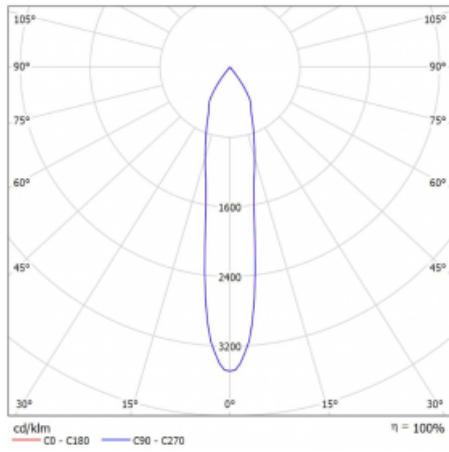

Leuchte

Vali80-T

179-600S-10GHE/930, S

Bei den Leuchten Vali80-T ist es uns gelungen, die Abmessungen zu minimieren und gleichzeitig sehr gute Lichtparameter zu erhalten. Wir haben es geschafft, das Gehäuse der Leuchte bis auf 75 % der Fläche zu reduzieren. Die Leuchten bieten direkte Ausstrahlung, vier verschiedene Ausstrahlungswinkel 18°, 25°, 32°, 52° sowie austauschbare Scheinwerfer als optionales Zubehör. Sie werden hauptsächlich für die Beleuchtung von Geschäftsräumen, Galerien oder Ausstellungsräumen verwendet. In die Leuchten wurden Adapter für die 3ph-Schiene Global Track von der Firma Nordic Aluminium implementiert. Vali80-T verwenden Leuchtmittel mit einem Farbwiedergabeindex von Ra90, der dazu beiträgt, die Farben der beleuchteten Objekte getreuer darzustellen.

Technische Zeichnung

Typ der Montage	Schienenleuchten
Typ der Ausstrahlung	Direkte
Form der Leuchte	Rundleuchte
Farbe der Leuchte	Silber
Material	Aluminium
Lebensdauer	L80/B10 60 000 Stunden
Garantie	5 years
Beschreibung der Leuchte	Schienenleuchte
Abmessungen	ø 80 mm × 160 mm
Gewicht	0.7 kg
Lichtquelle	LED MODUL
Art der Optik	Reflektor
Lichtstrom*	2830 lm
Farbtemperatur	3000 K Warm weiss
Leuchtwirkungsgrad	86 lm/W
MacAdam Lichtquelle	3
Farbwiedergabeindex	90
Abstrahlwinkel	18°
UGR max. X=4H Y=8H, ρ=70,50,20	19.9

Kurve

Leistungsaufnahme* 33 W

Anschluss der Leuchte ON/OFF

Elektrische Spannung 220-240V

Frequenz 50/60Hz

☐ CE IP 20

*±10 %

Zum Herunterladen