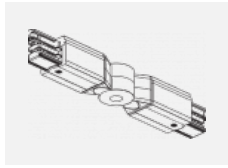

XTS24-2, black