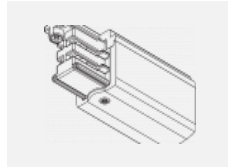

XTS12-1, grey