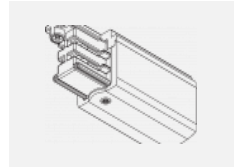

XTS12-2, black