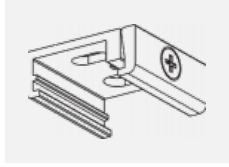

Montageanleitung

Fotografie

Zubehör

00-00300, N
 Seilaufhängung
 2000mm

00-00301, N
 Seilaufhängung
 4000mm

00-00302, N
 Seilaufhängung
 6000mm

00-00363, K
 Kabel 5x1,5 2000mm

00-00364, K
 Kabel 5x1,5 4000mm

00-00365, K
 Kabel 5x1,5 6000mm

00-00370, B
 Deckenkappe
 80x80x32mm

00-00370, S
 Deckenkappe
 80x80x32mm

00-00370, W
 Deckenkappe
 80x80x32mm

SKB10-1, grey

SKB10-2, black

SKB10-3, white

SKB12-1, grey