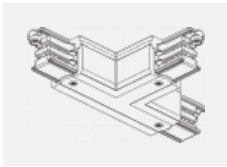

XTS36-3, white