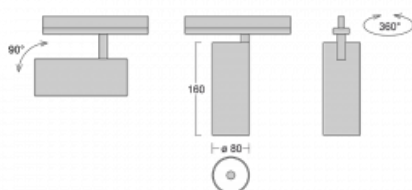

Leuchte

Vali80-T

179-600S-10GHE/930, S

Bei den Leuchten Vali80-T ist es uns gelungen, die Abmessungen zu minimieren und gleichzeitig sehr gute Lichtparameter zu erhalten. Wir haben es geschafft, das Gehäuse der Leuchte bis auf 75 % der Fläche zu reduzieren. Die Leuchten bieten direkte Ausstrahlung, vier verschiedene Ausstrahlungswinkel 18°, 25°, 32°, 52° sowie austauschbare Scheinwerfer als optionales Zubehör. Sie werden hauptsächlich für die Beleuchtung von Geschäftsräumen, Galerien oder Ausstellungsräumen verwendet. In die Leuchten wurden Adapter für die 3ph-Schiene Global Track von der Firma Nordic Aluminium implementiert. Vali80-T verwenden Leuchtmittel mit einem Farbwiedergabeindex von Ra90, der dazu beiträgt, die Farben der beleuchteten Objekte getreuer darzustellen.

Technische Zeichnung

Typ der Montage	Schienenleuchten
Typ der Ausstrahlung	Direkte
Form der Leuchte	Rundleuchte
Farbe der Leuchte	Silber
Material	Aluminium
Lebensdauer	L80/B10 60 000 Stunden
Garantie	5 years
Beschreibung der Leuchte	Schienenleuchte
Abmessungen	ø 80 mm × 160 mm
Gewicht	0.7 kg
Lichtquelle	LED MODUL
Art der Optik	Reflektor
Lichtstrom*	2830 lm
Farbtemperatur	3000 K Warm weiss
Leuchtwirkungsgrad	86 lm/W
MacAdam Lichtquelle	3
Farbwiedergabeindex	90
Abstrahlwinkel	18°
UGR max. X=4H Y=8H, ρ=70,50,20	19.9