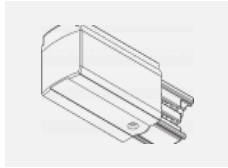

XTS11-2, black