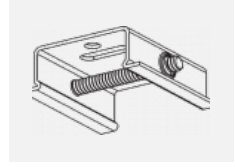

Technische Zeichnung

Typ der Montage	Schienenleuchten
Typ der Ausstrahlung	Direkte
Form der Leuchte	Rundleuchte
Farbe der Leuchte	Silber
Material	Aluminium
Lebensdauer	L80/B10 60 000 Stunden
Garantie	5 years
Beschreibung der Leuchte	Schienenleuchte
Abmessungen	ø 80 mm × 160 mm
Gewicht	0.7 kg
Lichtquelle	LED MODUL
Art der Optik	Reflektor
Lichtstrom*	2830 lm
Farbtemperatur	3000 K Warm weiss
Leuchtwirkungsgrad	86 lm/W
MacAdam Lichtquelle	3
Farbwiedergabeindex	90
Abstrahlwinkel	18°
UGR max. X=4H Y=8H, ρ=70,50,20	19.9

Montageanleitung

Fotografie

Zubehör

00-00300, N
 Seilaufhängung
 2000mm

00-00301, N
 Seilaufhängung
 4000mm

00-00302, N
 Seilaufhängung
 6000mm

00-00363, K
 Kabel 5x1,5 2000mm

00-00364, K
 Kabel 5x1,5 4000mm

00-00365, K
 Kabel 5x1,5 6000mm

00-00370, B
 Deckenkappe
 80x80x32mm

00-00370, S
 Deckenkappe
 80x80x32mm

00-00370, W
 Deckenkappe
 80x80x32mm

SKB10-1, grey

SKB10-2, black

SKB10-3, white

SKB12-1, grey