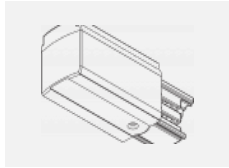

XTS11-1, grey