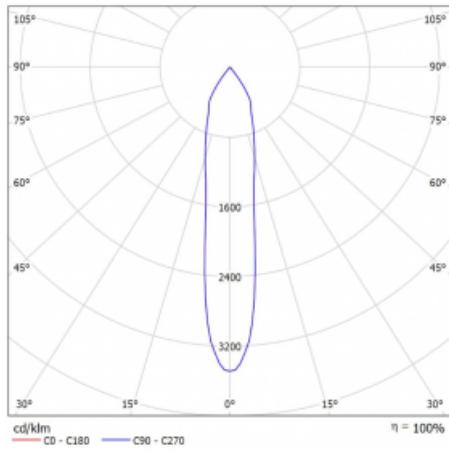

Leuchte

Vali80-T

179-600S-10GHE/930, S

Bei den Leuchten Vali80-T ist es uns gelungen, die Abmessungen zu minimieren und gleichzeitig sehr gute Lichtparameter zu erhalten. Wir haben es geschafft, das Gehäuse der Leuchte bis auf 75 % der Fläche zu reduzieren. Die Leuchten bieten direkte Ausstrahlung, vier verschiedene Ausstrahlungswinkel 18°, 25°, 32°, 52° sowie austauschbare Scheinwerfer als optionales Zubehör. Sie werden hauptsächlich für die Beleuchtung von Geschäftsräumen, Galerien oder Ausstellungsräumen verwendet. In die Leuchten wurden Adapter für die 3ph-Schiene Global Track von der Firma Nordic Aluminium implementiert. Vali80-T verwenden Leuchtmittel mit einem Farbwiedergabeindex von Ra90, der dazu beiträgt, die Farben der beleuchteten Objekte getreuer darzustellen.

Technische Zeichnung

Typ der Montage	Schienenleuchten
Typ der Ausstrahlung	Direkte
Form der Leuchte	Rundleuchte
Farbe der Leuchte	Silber
Material	Aluminium
Lebensdauer	L80/B10 60 000 Stunden
Garantie	60 Monate
Beschreibung der Leuchte	Schienenleuchte
Abmessungen	ø 80 mm × 160 mm
Gewicht	0.7 kg
Lichtquelle	LED MODUL
Art der Optik	Reflektor
Lichtstrom	2830 lm ± 10 %
Farbtemperatur	3000 K Warm weiss
Leuchtwirkungsgrad	86 lm/W
MacAdam Lichtquelle	3
Farbwiedergabeindex	90
Abstrahlwinkel	18°
UGR max. X=4H Y=8H, ρ=70,50,20	19.9

Kurve

Leistungsaufnahme 33 W ± 10 %

Anschluss der Leuchte EVG nicht dimmbar

Elektrische Spannung 220-240V

Frequenz 50/60Hz

☐ CE IP 20

Zum Herunterladen

Montageanleitung