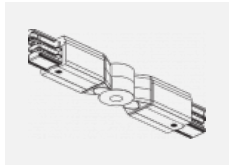

XTS24-1, grey