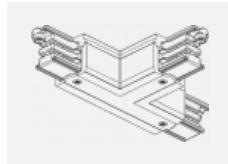

XTS36-1, grey