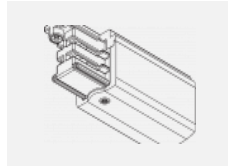

XTS12-1, grey