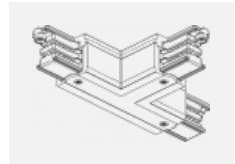

XTS36-2, black