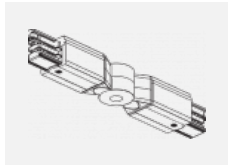

XTS24-2, black