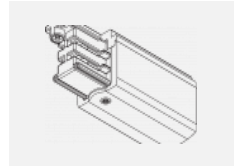

XTS12-2, black