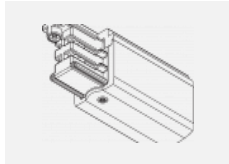

XTS12-3, white