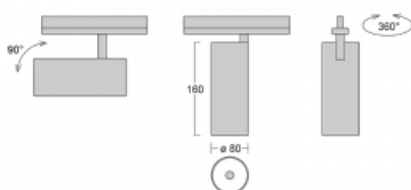

Leuchte

Vali80-T

179-600S-10GHE/930, B

Bei den Leuchten Vali80-T ist es uns gelungen, die Abmessungen zu minimieren und gleichzeitig sehr gute Lichtparameter zu erhalten. Wir haben es geschafft, das Gehäuse der Leuchte bis auf 75 % der Fläche zu reduzieren. Die Leuchten bieten direkte Ausstrahlung, vier verschiedene Ausstrahlungswinkel 18°, 25°, 32°, 52° sowie austauschbare Scheinwerfer als optionales Zubehör. Sie werden hauptsächlich für die Beleuchtung von Geschäftsräumen, Galerien oder Ausstellungsräumen verwendet. In die Leuchten wurden Adapter für die 3ph-Schiene Global Track von der Firma Nordic Aluminium implementiert. Vali80-T verwenden Leuchtmittel mit einem Farbwiedergabeindex von Ra90, der dazu beiträgt, die Farben der beleuchteten Objekte getreuer darzustellen.

Technische Zeichnung

Typ der Montage	Schienenleuchten
Typ der Ausstrahlung	Direkte
Form der Leuchte	Rundleuchte
Farbe der Leuchte	Schwarz
Material	Aluminium
Lebensdauer	L80/B10 60 000 Stunden
Garantie	60 Monate
Beschreibung der Leuchte	Schienenleuchte
Abmessungen	ø 80 mm × 160 mm
Gewicht	0.7 kg
Lichtquelle	LED MODUL
Art der Optik	Reflektor
Lichtstrom	2830 lm ± 10 %
Farbtemperatur	3000 K Warm weiss
Leuchtwirkungsgrad	86 lm/W
MacAdam Lichtquelle	3
Farbwiedergabeindex	90
Abstrahlwinkel	18°
UGR max. X=4H Y=8H, ρ=70,50,20	19.9