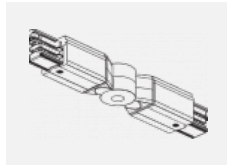

XTS24-3, white