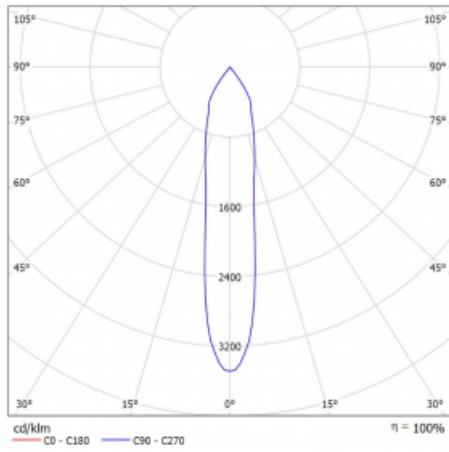

Leuchte

Vali80-T

179-600S-10GHE/930, B

Bei den Leuchten Vali80-T ist es uns gelungen, die Abmessungen zu minimieren und gleichzeitig sehr gute Lichtparameter zu erhalten. Wir haben es geschafft, das Gehäuse der Leuchte bis auf 75 % der Fläche zu reduzieren. Die Leuchten bieten direkte Ausstrahlung, vier verschiedene Ausstrahlungswinkel 18°, 25°, 32°, 52° sowie austauschbare Scheinwerfer als optionales Zubehör. Sie werden hauptsächlich für die Beleuchtung von Geschäftsräumen, Galerien oder Ausstellungsräumen verwendet. In die Leuchten wurden Adapter für die 3ph-Schiene Global Track von der Firma Nordic Aluminium implementiert. Vali80-T verwenden Leuchtmittel mit einem Farbwiedergabeindex von Ra90, der dazu beiträgt, die Farben der beleuchteten Objekte getreuer darzustellen.

Technische Zeichnung

Typ der Montage	Schienenleuchten
Typ der Ausstrahlung	Direkte
Form der Leuchte	Rundleuchte
Farbe der Leuchte	Schwarz
Material	Aluminium
Lebensdauer	L80/B10 60 000 Stunden
Garantie	60 Monate
Beschreibung der Leuchte	Schienenleuchte
Abmessungen	ø 80 mm × 160 mm
Gewicht	0.7 kg
Lichtquelle	LED MODUL
Art der Optik	Reflektor
Lichtstrom	2830 lm ± 10 %
Farbtemperatur	3000 K Warm weiss
Leuchtwirkungsgrad	86 lm/W
MacAdam Lichtquelle	3
Farbwiedergabeindex	90
Abstrahlwinkel	18°
UGR max. X=4H Y=8H, ρ=70,50,20	19.9

Kurve

Leistungsaufnahme 33 W \pm 10 %

Anschluss der Leuchte EVG nicht dimmbar

Elektrische Spannung 220-240V

Frequenz 50/60Hz

 **CE** IP 20

Zum Herunterladen

Montageanleitung