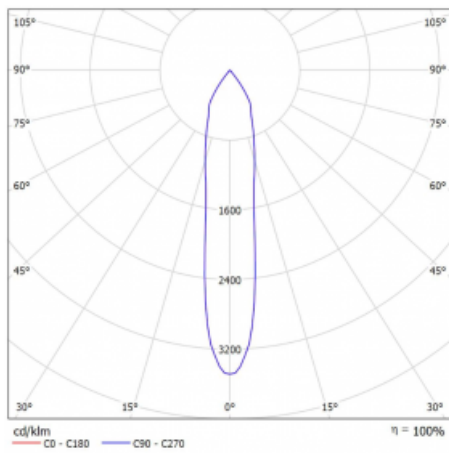

Kurve

Leistungsaufnahme* 33 W

Anschluss der Leuchte DALI

Elektrische Spannung 220-240V

Frequenz 50/60Hz

☐ CE IP 20

*±10 %