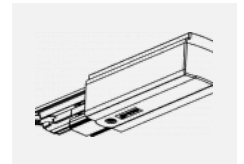

XTSC612-2, black