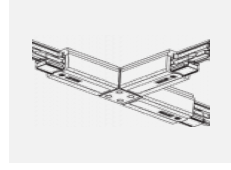

XTSC637-3, white