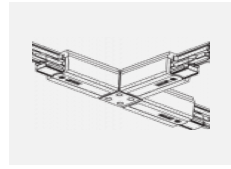

XTSC639-3, white