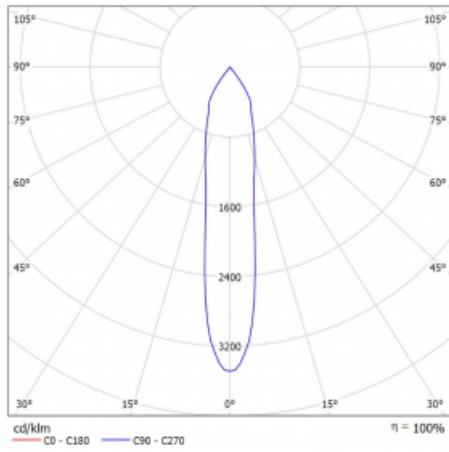

Leuchte

Vali80-T

179-600S-10GHD/930, S

Bei den Leuchten Vali80-T ist es uns gelungen, die Abmessungen zu minimieren und gleichzeitig sehr gute Lichtparameter zu erhalten. Wir haben es geschafft, das Gehäuse der Leuchte bis auf 75 % der Fläche zu reduzieren. Die Leuchten bieten direkte Ausstrahlung, vier verschiedene Ausstrahlungswinkel 18°, 25°, 32°, 52° sowie austauschbare Scheinwerfer als optionales Zubehör. Sie werden hauptsächlich für die Beleuchtung von Geschäftsräumen, Galerien oder Ausstellungsräumen verwendet. In die Leuchten wurden Adapter für die 3ph-Schiene Global Track von der Firma Nordic Aluminium implementiert. Vali80-T verwenden Leuchtmittel mit einem Farbwiedergabeindex von Ra90, der dazu beiträgt, die Farben der beleuchteten Objekte getreuer darzustellen.

Technische Zeichnung

Typ der Montage	Schienenleuchten
Typ der Ausstrahlung	Direkte
Form der Leuchte	Rundleuchte
Farbe der Leuchte	Silber
Material	Aluminium
Lebensdauer	L80/B10 60 000 Stunden
Garantie	60 Monate
Beschreibung der Leuchte	Schienenleuchte
Abmessungen	ø 80 mm × 160 mm
Gewicht	0.7 kg
Lichtquelle	LED MODUL
Art der Optik	Reflektor
Lichtstrom	2830 lm ± 10 %
Farbtemperatur	3000 K Warm weiss
Leuchtwirkungsgrad	86 lm/W
MacAdam Lichtquelle	3
Farbwiedergabeindex	90
Abstrahlwinkel	18°
UGR max. X=4H Y=8H, ρ=70,50,20	19.9

Kurve

Leistungsaufnahme 33 W \pm 10 %

Anschluss der Leuchte DALI dimmbar

Elektrische Spannung 220-240V

Frequenz 50/60Hz

 **CE** IP 20

Zum Herunterladen

Montageanleitung