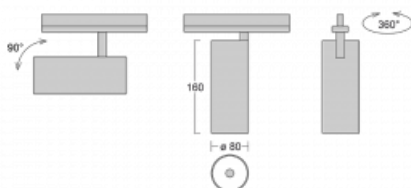

Leuchte

Vali80-T

179-600S-10GHD/930, S

Bei den Leuchten Vali80-T ist es uns gelungen, die Abmessungen zu minimieren und gleichzeitig sehr gute Lichtparameter zu erhalten. Wir haben es geschafft, das Gehäuse der Leuchte bis auf 75 % der Fläche zu reduzieren. Die Leuchten bieten direkte Ausstrahlung, vier verschiedene Ausstrahlungswinkel 18°, 25°, 32°, 52° sowie austauschbare Scheinwerfer als optionales Zubehör. Sie werden hauptsächlich für die Beleuchtung von Geschäftsräumen, Galerien oder Ausstellungsräumen verwendet. In die Leuchten wurden Adapter für die 3ph-Schiene Global Track von der Firma Nordic Aluminium implementiert. Vali80-T verwenden Leuchtmittel mit einem Farbwiedergabeindex von Ra90, der dazu beiträgt, die Farben der beleuchteten Objekte getreuer darzustellen.

Technische Zeichnung

Typ der Montage	Schienenleuchten
Typ der Ausstrahlung	Direkte
Form der Leuchte	Rundleuchte
Farbe der Leuchte	Silber
Material	Aluminium
Lebensdauer	L80/B10 60 000 Stunden
Garantie	60 Monate
Beschreibung der Leuchte	Schienenleuchte
Abmessungen	ø 80 mm × 160 mm
Gewicht	0.7 kg
Lichtquelle	LED MODUL
Art der Optik	Reflektor
Lichtstrom	2830 lm ± 10 %
Farbtemperatur	3000 K Warm weiss
Leuchtwirkungsgrad	86 lm/W
MacAdam Lichtquelle	3
Farbwiedergabeindex	90
Abstrahlwinkel	18°
UGR max. X=4H Y=8H, ρ=70,50,20	19.9