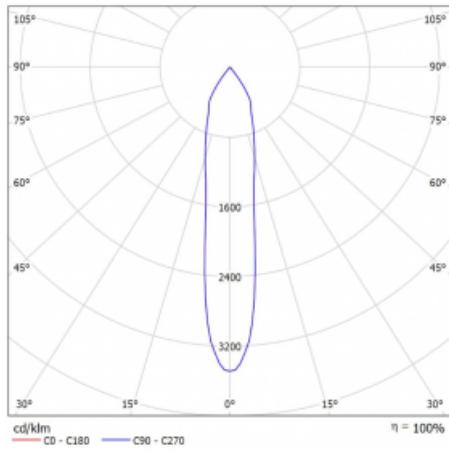

Kurve

Leistungsaufnahme 33 W ± 10 %

Anschluss der Leuchte DALI dimmbar

Elektrische Spannung 220-240V

Frequenz 50/60Hz

☐ CE IP 20