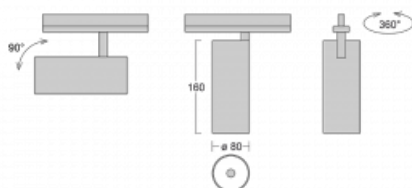

## Technische Zeichnung

Typ der Montage	Schienenleuchten
Typ der Ausstrahlung	Direkte
Form der Leuchte	Rundleuchte
Farbe der Leuchte	Schwarz
Material	Aluminium
Lebensdauer	L80/B10 60 000 Stunden
Garantie	60 Monate
Beschreibung der Leuchte	Schienenleuchte
Abmessungen	ø 80 mm × 160 mm
Gewicht	0.7 kg
Lichtquelle	LED MODUL
Art der Optik	Reflektor
Lichtstrom	2830 lm ± 10 %
Farbtemperatur	3000 K Warm weiss
Leuchtwirkungsgrad	86 lm/W
MacAdam Lichtquelle	3
Farbwiedergabeindex	90
Abstrahlwinkel	18°
UGR max. X=4H Y=8H, ρ=70,50,20	19.9