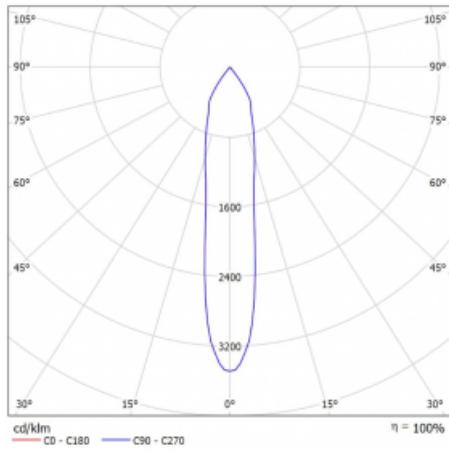

Leuchte

Vali80-T

179-600S-10GGE/940, W

Bei den Leuchten Vali80-T ist es uns gelungen, die Abmessungen zu minimieren und gleichzeitig sehr gute Lichtparameter zu erhalten. Wir haben es geschafft, das Gehäuse der Leuchte bis auf 75 % der Fläche zu reduzieren. Die Leuchten bieten direkte Ausstrahlung, vier verschiedene Ausstrahlungswinkel 18°, 25°, 32°, 52° sowie austauschbare Scheinwerfer als optionales Zubehör. Sie werden hauptsächlich für die Beleuchtung von Geschäftsräumen, Galerien oder Ausstellungsräumen verwendet. In die Leuchten wurden Adapter für die 3ph-Schiene Global Track von der Firma Nordic Aluminium implementiert. Vali80-T verwenden Leuchtmittel mit einem Farbwiedergabeindex von Ra90, der dazu beiträgt, die Farben der beleuchteten Objekte getreuer darzustellen.

Technische Zeichnung

Typ der Montage	Schienenleuchten
Typ der Ausstrahlung	Direkte
Form der Leuchte	Rundleuchte
Farbe der Leuchte	Weiss
Material	Aluminium
Lebensdauer	L90/B50 60 000 Stunden
Garantie	5 years
Beschreibung der Leuchte	Schienenleuchte
Abmessungen	ø 80 mm × 160 mm
Gewicht	0.7 kg
Lichtquelle	LED MODUL
Art der Optik	Reflektor
Lichtstrom*	1970 lm
Farbtemperatur	4000 K Kalt weiss
Leuchtwirkungsgrad	97 lm/W
MacAdam Lichtquelle	3
Farbwiedergabeindex	90
Abstrahlwinkel	18°
UGR max. X=4H Y=8H, ρ=70,50,20	18.6

Kurve

Leistungsaufnahme* 20.4 W

Anschluss der Leuchte ON/OFF

Elektrische Spannung 220-240V

Frequenz 50/60Hz

☐ CE IP 20

*±10 %

Zum Herunterladen