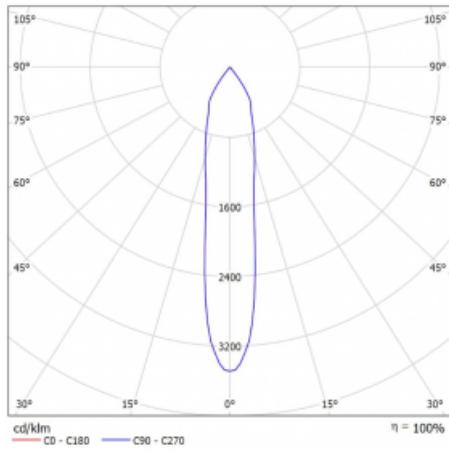

Leuchte

Vali80-T

179-600S-10GGE/940, S

Bei den Leuchten Vali80-T ist es uns gelungen, die Abmessungen zu minimieren und gleichzeitig sehr gute Lichtparameter zu erhalten. Wir haben es geschafft, das Gehäuse der Leuchte bis auf 75 % der Fläche zu reduzieren. Die Leuchten bieten direkte Ausstrahlung, vier verschiedene Ausstrahlungswinkel 18°, 25°, 32°, 52° sowie austauschbare Scheinwerfer als optionales Zubehör. Sie werden hauptsächlich für die Beleuchtung von Geschäftsräumen, Galerien oder Ausstellungsräumen verwendet. In die Leuchten wurden Adapter für die 3ph-Schiene Global Track von der Firma Nordic Aluminium implementiert. Vali80-T verwenden Leuchtmittel mit einem Farbwiedergabeindex von Ra90, der dazu beiträgt, die Farben der beleuchteten Objekte getreuer darzustellen.

Technische Zeichnung

Typ der Montage	Schienenleuchten
Typ der Ausstrahlung	Direkte
Form der Leuchte	Rundleuchte
Farbe der Leuchte	Silber
Material	Aluminium
Lebensdauer	L90/B50 60 000 Stunden
Garantie	60 Monate
Beschreibung der Leuchte	Schienenleuchte
Abmessungen	ø 80 mm × 160 mm
Gewicht	0.7 kg
Lichtquelle	LED MODUL
Art der Optik	Reflektor
Lichtstrom	1970 lm ± 10 %
Farbtemperatur	4000 K Kalt weiss
Leuchtwirkungsgrad	97 lm/W
MacAdam Lichtquelle	3
Farbwiedergabeindex	90
Abstrahlwinkel	18°
UGR max. X=4H Y=8H, ρ=70,50,20	18.6

Kurve

Leistungsaufnahme 20.4 W ± 10 %

Anschluss der Leuchte EVG nicht dimmbar

Elektrische Spannung 220-240V

Frequenz 50/60Hz

☐ CE IP 20

Zum Herunterladen

Montageanleitung