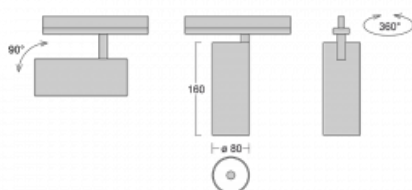

Leuchte

Vali80-T

179-600S-10GGE/940, S

Bei den Leuchten Vali80-T ist es uns gelungen, die Abmessungen zu minimieren und gleichzeitig sehr gute Lichtparameter zu erhalten. Wir haben es geschafft, das Gehäuse der Leuchte bis auf 75 % der Fläche zu reduzieren. Die Leuchten bieten direkte Ausstrahlung, vier verschiedene Ausstrahlungswinkel 18°, 25°, 32°, 52° sowie austauschbare Scheinwerfer als optionales Zubehör. Sie werden hauptsächlich für die Beleuchtung von Geschäftsräumen, Galerien oder Ausstellungsräumen verwendet. In die Leuchten wurden Adapter für die 3ph-Schiene Global Track von der Firma Nordic Aluminium implementiert. Vali80-T verwenden Leuchtmittel mit einem Farbwiedergabeindex von Ra90, der dazu beiträgt, die Farben der beleuchteten Objekte getreuer darzustellen.

Technische Zeichnung

Typ der Montage	Schienenleuchten
Typ der Ausstrahlung	Direkte
Form der Leuchte	Rundleuchte
Farbe der Leuchte	Silber
Material	Aluminium
Lebensdauer	L90/B50 60 000 Stunden
Garantie	5 years
Beschreibung der Leuchte	Schienenleuchte
Abmessungen	ø 80 mm × 160 mm
Gewicht	0.7 kg
Lichtquelle	LED MODUL
Art der Optik	Reflektor
Lichtstrom*	1970 lm
Farbtemperatur	4000 K Kalt weiss
Leuchtwirkungsgrad	97 lm/W
MacAdam Lichtquelle	3
Farbwiedergabeindex	90
Abstrahlwinkel	18°
UGR max. X=4H Y=8H, ρ=70,50,20	18.6