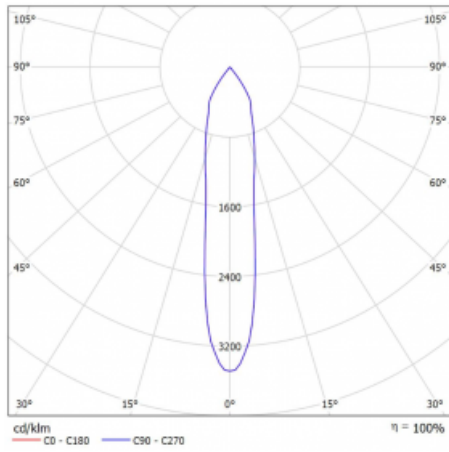

Leuchte

Vali80-T

179-600S-10GGE/940, S

Bei den Leuchten Vali80-T ist es uns gelungen, die Abmessungen zu minimieren und gleichzeitig sehr gute Lichtparameter zu erhalten. Wir haben es geschafft, das Gehäuse der Leuchte bis auf 75 % der Fläche zu reduzieren. Die Leuchten bieten direkte Ausstrahlung, vier verschiedene Ausstrahlungswinkel 18°, 25°, 32°, 52° sowie austauschbare Scheinwerfer als optionales Zubehör. Sie werden hauptsächlich für die Beleuchtung von Geschäftsräumen, Galerien oder Ausstellungsräumen verwendet. In die Leuchten wurden Adapter für die 3ph-Schiene Global Track von der Firma Nordic Aluminium implementiert. Vali80-T verwenden Leuchtmittel mit einem Farbwiedergabeindex von Ra90, der dazu beiträgt, die Farben der beleuchteten Objekte getreuer darzustellen.

Technische Zeichnung

Typ der Montage	Schienenleuchten
Typ der Ausstrahlung	Direkte
Form der Leuchte	Rundleuchte
Farbe der Leuchte	Silber
Material	Aluminium
Lebensdauer	L90/B50 60 000 Stunden
Garantie	5 years
Beschreibung der Leuchte	Schienenleuchte
Abmessungen	ø 80 mm × 160 mm
Gewicht	0.7 kg
Lichtquelle	LED MODUL
Art der Optik	Reflektor
Lichtstrom*	1970 lm
Farbtemperatur	4000 K Kalt weiss
Leuchtwirkungsgrad	97 lm/W
MacAdam Lichtquelle	3
Farbwiedergabeindex	90
Abstrahlwinkel	18°
UGR max. X=4H Y=8H, ρ=70,50,20	18.6

Kurve

Leistungsaufnahme* 20.4 W

Anschluss der Leuchte ON/OFF

Elektrische Spannung 220-240V

Frequenz 50/60Hz

☐ CE IP 20

*±10 %

Zum Herunterladen