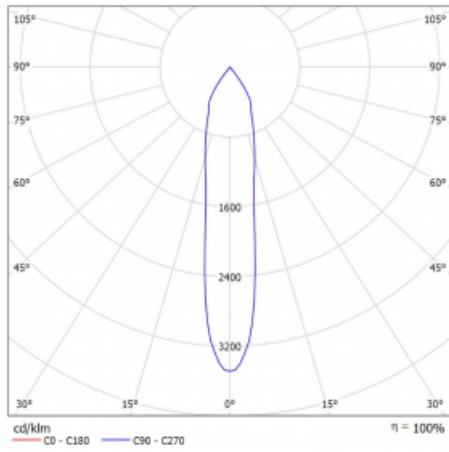

Leuchte

Vali80-T

179-600S-10GGE/940, B

Bei den Leuchten Vali80-T ist es uns gelungen, die Abmessungen zu minimieren und gleichzeitig sehr gute Lichtparameter zu erhalten. Wir haben es geschafft, das Gehäuse der Leuchte bis auf 75 % der Fläche zu reduzieren. Die Leuchten bieten direkte Ausstrahlung, vier verschiedene Ausstrahlungswinkel 18°, 25°, 32°, 52° sowie austauschbare Scheinwerfer als optionales Zubehör. Sie werden hauptsächlich für die Beleuchtung von Geschäftsräumen, Galerien oder Ausstellungsräumen verwendet. In die Leuchten wurden Adapter für die 3ph-Schiene Global Track von der Firma Nordic Aluminium implementiert. Vali80-T verwenden Leuchtmittel mit einem Farbwiedergabeindex von Ra90, der dazu beiträgt, die Farben der beleuchteten Objekte getreuer darzustellen.

Technische Zeichnung

Typ der Montage	Schienenleuchten
Typ der Ausstrahlung	Direkte
Form der Leuchte	Rundleuchte
Farbe der Leuchte	Schwarz
Material	Aluminium
Lebensdauer	L90/B50 60 000 Stunden
Garantie	5 years
Beschreibung der Leuchte	Schienenleuchte
Abmessungen	ø 80 mm × 160 mm
Gewicht	0.7 kg
Lichtquelle	LED MODUL
Art der Optik	Reflektor
Lichtstrom*	1970 lm
Farbtemperatur	4000 K Kalt weiss
Leuchtwirkungsgrad	97 lm/W
MacAdam Lichtquelle	3
Farbwiedergabeindex	90
Abstrahlwinkel	18°
UGR max. X=4H Y=8H, ρ=70,50,20	18.6

Kurve

Leistungsaufnahme* 20.4 W

Anschluss der Leuchte ON/OFF

Elektrische Spannung 220-240V

Frequenz 50/60Hz

☐ CE IP 20

*±10 %

Zum Herunterladen