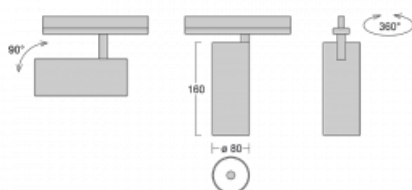

Leuchte

Vali80-T

179-600S-10GGE/940, B

Bei den Leuchten Vali80-T ist es uns gelungen, die Abmessungen zu minimieren und gleichzeitig sehr gute Lichtparameter zu erhalten. Wir haben es geschafft, das Gehäuse der Leuchte bis auf 75 % der Fläche zu reduzieren. Die Leuchten bieten direkte Ausstrahlung, vier verschiedene Ausstrahlungswinkel 18°, 25°, 32°, 52° sowie austauschbare Scheinwerfer als optionales Zubehör. Sie werden hauptsächlich für die Beleuchtung von Geschäftsräumen, Galerien oder Ausstellungsräumen verwendet. In die Leuchten wurden Adapter für die 3ph-Schiene Global Track von der Firma Nordic Aluminium implementiert. Vali80-T verwenden Leuchtmittel mit einem Farbwiedergabeindex von Ra90, der dazu beiträgt, die Farben der beleuchteten Objekte getreuer darzustellen.

Technische Zeichnung

Typ der Montage	Schienenleuchten
Typ der Ausstrahlung	Direkte
Form der Leuchte	Rundleuchte
Farbe der Leuchte	Schwarz
Material	Aluminium
Lebensdauer	L90/B50 60 000 Stunden
Garantie	5 years
Beschreibung der Leuchte	Schienenleuchte
Abmessungen	ø 80 mm × 160 mm
Gewicht	0.7 kg
Lichtquelle	LED MODUL
Art der Optik	Reflektor
Lichtstrom*	1970 lm
Farbtemperatur	4000 K Kalt weiss
Leuchtwirkungsgrad	97 lm/W
MacAdam Lichtquelle	3
Farbwiedergabeindex	90
Abstrahlwinkel	18°
UGR max. X=4H Y=8H, ρ=70,50,20	18.6