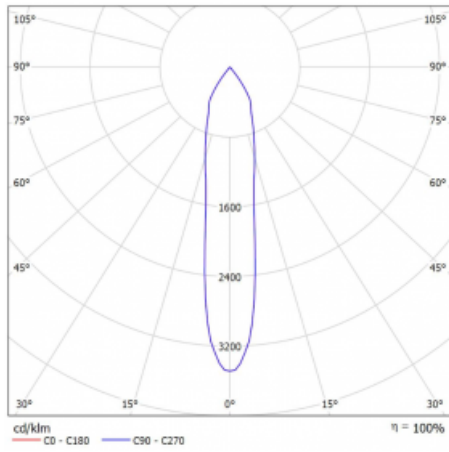

Leuchte

Vali80-T

179-600S-10GGE/930, W

Bei den Leuchten Vali80-T ist es uns gelungen, die Abmessungen zu minimieren und gleichzeitig sehr gute Lichtparameter zu erhalten. Wir haben es geschafft, das Gehäuse der Leuchte bis auf 75 % der Fläche zu reduzieren. Die Leuchten bieten direkte Ausstrahlung, vier verschiedene Ausstrahlungswinkel 18°, 25°, 32°, 52° sowie austauschbare Scheinwerfer als optionales Zubehör. Sie werden hauptsächlich für die Beleuchtung von Geschäftsräumen, Galerien oder Ausstellungsräumen verwendet. In die Leuchten wurden Adapter für die 3ph-Schiene Global Track von der Firma Nordic Aluminium implementiert. Vali80-T verwenden Leuchtmittel mit einem Farbwiedergabeindex von Ra90, der dazu beiträgt, die Farben der beleuchteten Objekte getreuer darzustellen.

Technische Zeichnung

Typ der Montage	Schienenleuchten
Typ der Ausstrahlung	Direkte
Form der Leuchte	Rundleuchte
Farbe der Leuchte	Weiss
Material	Aluminium
Lebensdauer	L90/B50 60 000 Stunden
Garantie	5 years
Beschreibung der Leuchte	Schienenleuchte
Abmessungen	ø 80 mm × 160 mm
Gewicht	0.7 kg
Lichtquelle	LED MODUL
Art der Optik	Reflektor
Lichtstrom*	1880 lm
Farbtemperatur	3000 K Warm weiss
Leuchtwirkungsgrad	92 lm/W
MacAdam Lichtquelle	3
Farbwiedergabeindex	90
Abstrahlwinkel	18°
UGR max. X=4H Y=8H, ρ=70,50,20	18.5

Kurve

Leistungsaufnahme* 20.4 W

Anschluss der Leuchte ON/OFF

Elektrische Spannung 220-240V

Frequenz 50/60Hz

☐ CE IP 20

*±10 %

Zum Herunterladen