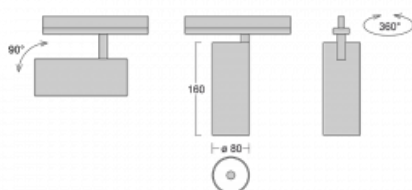

Leuchte

Vali80-T

179-600S-10GGE/930, W

Bei den Leuchten Vali80-T ist es uns gelungen, die Abmessungen zu minimieren und gleichzeitig sehr gute Lichtparameter zu erhalten. Wir haben es geschafft, das Gehäuse der Leuchte bis auf 75 % der Fläche zu reduzieren. Die Leuchten bieten direkte Ausstrahlung, vier verschiedene Ausstrahlungswinkel 18°, 25°, 32°, 52° sowie austauschbare Scheinwerfer als optionales Zubehör. Sie werden hauptsächlich für die Beleuchtung von Geschäftsräumen, Galerien oder Ausstellungsräumen verwendet. In die Leuchten wurden Adapter für die 3ph-Schiene Global Track von der Firma Nordic Aluminium implementiert. Vali80-T verwenden Leuchtmittel mit einem Farbwiedergabeindex von Ra90, der dazu beiträgt, die Farben der beleuchteten Objekte getreuer darzustellen.

Technische Zeichnung

Typ der Montage	Schienenleuchten
Typ der Ausstrahlung	Direkte
Form der Leuchte	Rundleuchte
Farbe der Leuchte	Weiss
Material	Aluminium
Lebensdauer	L90/B50 60 000 Stunden
Garantie	5 years
Beschreibung der Leuchte	Schienenleuchte
Abmessungen	ø 80 mm × 160 mm
Gewicht	0.7 kg
Lichtquelle	LED MODUL
Art der Optik	Reflektor
Lichtstrom*	1880 lm
Farbtemperatur	3000 K Warm weiss
Leuchtwirkungsgrad	92 lm/W
MacAdam Lichtquelle	3
Farbwiedergabeindex	90
Abstrahlwinkel	18°
UGR max. X=4H Y=8H, ρ=70,50,20	18.5