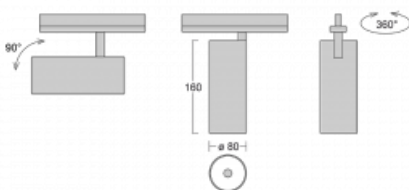

Leuchte

Vali80-T

179-600S-10GGE/930, W

Bei den Leuchten Vali80-T ist es uns gelungen, die Abmessungen zu minimieren und gleichzeitig sehr gute Lichtparameter zu erhalten. Wir haben es geschafft, das Gehäuse der Leuchte bis auf 75 % der Fläche zu reduzieren. Die Leuchten bieten direkte Ausstrahlung, vier verschiedene Ausstrahlungswinkel 18°, 25°, 32°, 52° sowie austauschbare Scheinwerfer als optionales Zubehör. Sie werden hauptsächlich für die Beleuchtung von Geschäftsräumen, Galerien oder Ausstellungsräumen verwendet. In die Leuchten wurden Adapter für die 3ph-Schiene Global Track von der Firma Nordic Aluminium implementiert. Vali80-T verwenden Leuchtmittel mit einem Farbwiedergabeindex von Ra90, der dazu beiträgt, die Farben der beleuchteten Objekte getreuer darzustellen.

Technische Zeichnung

Typ der Montage	Schienenleuchten
Typ der Ausstrahlung	Direkte
Form der Leuchte	Rundleuchte
Farbe der Leuchte	Weiss
Material	Aluminium
Lebensdauer	L90/B50 60 000 Stunden
Garantie	60 Monate
Beschreibung der Leuchte	Schienenleuchte
Abmessungen	ø 80 mm × 160 mm
Gewicht	0.7 kg
Lichtquelle	LED MODUL
Art der Optik	Reflektor
Lichtstrom	1880 lm ± 10 %
Farbtemperatur	3000 K Warm weiss
Leuchtwirkungsgrad	92 lm/W
MacAdam Lichtquelle	3
Farbwiedergabeindex	90
Abstrahlwinkel	18°
UGR max. X=4H Y=8H, ρ=70,50,20	18.5