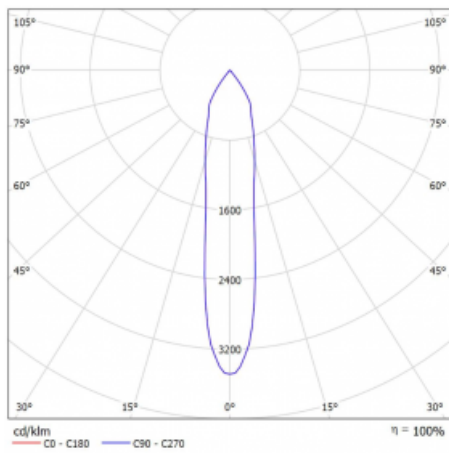

Kurve

Leistungsaufnahme 20.4 W $\pm$ 10 %

Anschluss der Leuchte DALI dimmbar

Elektrische Spannung 220-240V

Frequenz 50/60Hz

☐ CE IP 20