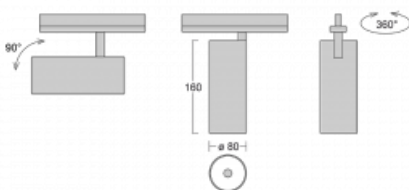

**Technische Zeichnung**

|                                   |                        |
|-----------------------------------|------------------------|
| Typ der Montage                   | Schienenleuchten       |
| Typ der Ausstrahlung              | Direkte                |
| Form der Leuchte                  | Rundleuchte            |
| Farbe der Leuchte                 | Schwarz                |
| Material                          | Aluminium              |
| Lebensdauer                       | L90/B50 60 000 Stunden |
| Garantie                          | 60 Monate              |
| Beschreibung der Leuchte          | Schienenleuchte        |
| Abmessungen                       | ø 80 mm × 160 mm       |
| Gewicht                           | 0.7 kg                 |
| Lichtquelle                       | LED MODUL              |
| Art der Optik                     | Reflektor              |
| Lichtstrom                        | 1970 lm ± 10 %         |
| Farbtemperatur                    | 4000 K Kalt weiss      |
| Leuchtwirkungsgrad                | 97 lm/W                |
| MacAdam<br>Lichtquelle            | 3                      |
| Farbwiedergabeindex               | 90                     |
| Abstrahlwinkel                    | 18°                    |
| UGR max. X=4H<br>Y=8H, ρ=70,50,20 | 18.6                   |