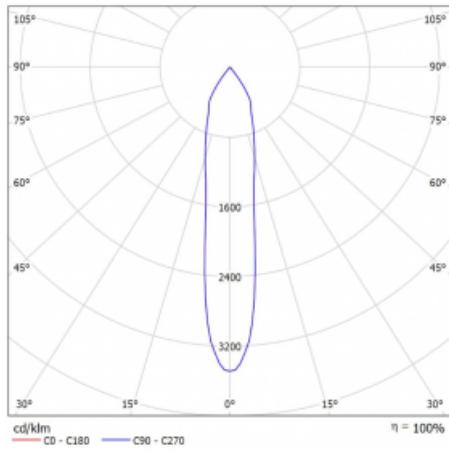

Leuchte

Vali80-T

179-600S-10GGD/930, S

Bei den Leuchten Vali80-T ist es uns gelungen, die Abmessungen zu minimieren und gleichzeitig sehr gute Lichtparameter zu erhalten. Wir haben es geschafft, das Gehäuse der Leuchte bis auf 75 % der Fläche zu reduzieren. Die Leuchten bieten direkte Ausstrahlung, vier verschiedene Ausstrahlungswinkel 18°, 25°, 32°, 52° sowie austauschbare Scheinwerfer als optionales Zubehör. Sie werden hauptsächlich für die Beleuchtung von Geschäftsräumen, Galerien oder Ausstellungsräumen verwendet. In die Leuchten wurden Adapter für die 3ph-Schiene Global Track von der Firma Nordic Aluminium implementiert. Vali80-T verwenden Leuchtmittel mit einem Farbwiedergabeindex von Ra90, der dazu beiträgt, die Farben der beleuchteten Objekte getreuer darzustellen.

Technische Zeichnung

Typ der Montage	Schienenleuchten
Typ der Ausstrahlung	Direkte
Form der Leuchte	Rundleuchte
Farbe der Leuchte	Silber
Material	Aluminium
Lebensdauer	L90/B50 60 000 Stunden
Garantie	60 Monate
Beschreibung der Leuchte	Schienenleuchte
Abmessungen	ø 80 mm × 160 mm
Gewicht	0.7 kg
Lichtquelle	LED MODUL
Art der Optik	Reflektor
Lichtstrom	1880 lm ± 10 %
Farbtemperatur	3000 K Warm weiss
Leuchtwirkungsgrad	92 lm/W
MacAdam Lichtquelle	3
Farbwiedergabeindex	90
Abstrahlwinkel	18°
UGR max. X=4H Y=8H, ρ=70,50,20	18.5

Kurve

Leistungsaufnahme 20.4 W ± 10 %

Anschluss der Leuchte DALI dimmbar

Elektrische Spannung 220-240V

Frequenz 50/60Hz

☐ CE IP 20

Zum Herunterladen

Montageanleitung