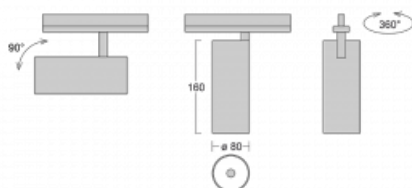

Leuchte

Vali80-T

179-600S-10GDE/940, S

Bei den Leuchten Vali80-T ist es uns gelungen, die Abmessungen zu minimieren und gleichzeitig sehr gute Lichtparameter zu erhalten. Wir haben es geschafft, das Gehäuse der Leuchte bis auf 75 % der Fläche zu reduzieren. Die Leuchten bieten direkte Ausstrahlung, vier verschiedene Ausstrahlungswinkel 18°, 25°, 32°, 52° sowie austauschbare Scheinwerfer als optionales Zubehör. Sie werden hauptsächlich für die Beleuchtung von Geschäftsräumen, Galerien oder Ausstellungsräumen verwendet. In die Leuchten wurden Adapter für die 3ph-Schiene Global Track von der Firma Nordic Aluminium implementiert. Vali80-T verwenden Leuchtmittel mit einem Farbwiedergabeindex von Ra90, der dazu beiträgt, die Farben der beleuchteten Objekte getreuer darzustellen.

Technische Zeichnung

Typ der Montage	Schienenleuchten
Typ der Ausstrahlung	Direkte
Form der Leuchte	Rundleuchte
Farbe der Leuchte	Silber
Material	Aluminium
Lebensdauer	L90/B50 60 000 Stunden
Garantie	60 Monate
Beschreibung der Leuchte	Schienenleuchte
Abmessungen	ø 80 mm × 160 mm
Gewicht	0.7 kg
Lichtquelle	LED MODUL
Art der Optik	Reflektor
Lichtstrom	1040 lm ± 10 %
Farbtemperatur	4000 K Kalt weiss
Leuchtwirkungsgrad	104 lm/W
MacAdam Lichtquelle	3
Farbwiedergabeindex	90
Abstrahlwinkel	18°
UGR max. X=4H Y=8H, ρ=70,50,20	16.4