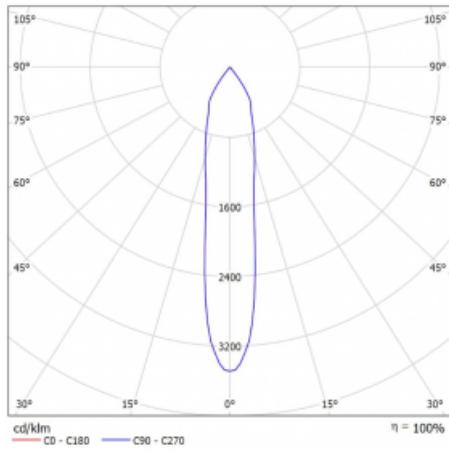

Leuchte

Vali80-T

179-600S-10GDE/940, S

Bei den Leuchten Vali80-T ist es uns gelungen, die Abmessungen zu minimieren und gleichzeitig sehr gute Lichtparameter zu erhalten. Wir haben es geschafft, das Gehäuse der Leuchte bis auf 75 % der Fläche zu reduzieren. Die Leuchten bieten direkte Ausstrahlung, vier verschiedene Ausstrahlungswinkel 18°, 25°, 32°, 52° sowie austauschbare Scheinwerfer als optionales Zubehör. Sie werden hauptsächlich für die Beleuchtung von Geschäftsräumen, Galerien oder Ausstellungsräumen verwendet. In die Leuchten wurden Adapter für die 3ph-Schiene Global Track von der Firma Nordic Aluminium implementiert. Vali80-T verwenden Leuchtmittel mit einem Farbwiedergabeindex von Ra90, der dazu beiträgt, die Farben der beleuchteten Objekte getreuer darzustellen.

Technische Zeichnung

Typ der Montage	Schienenleuchten
Typ der Ausstrahlung	Direkte
Form der Leuchte	Rundleuchte
Farbe der Leuchte	Silber
Material	Aluminium
Lebensdauer	L90/B50 60 000 Stunden
Garantie	60 Monate
Beschreibung der Leuchte	Schienenleuchte
Abmessungen	ø 80 mm × 160 mm
Gewicht	0.7 kg
Lichtquelle	LED MODUL
Art der Optik	Reflektor
Lichtstrom	1040 lm ± 10 %
Farbtemperatur	4000 K Kalt weiss
Leuchtwirkungsgrad	104 lm/W
MacAdam Lichtquelle	3
Farbwiedergabeindex	90
Abstrahlwinkel	18°
UGR max. X=4H Y=8H, ρ=70,50,20	16.4

Kurve

Leistungsaufnahme 10 W ± 10 %

Anschluss der Leuchte EVG nicht dimmbar

Elektrische Spannung 220-240V

Frequenz 50/60Hz

☐ CE IP 20

Zum Herunterladen

Montageanleitung