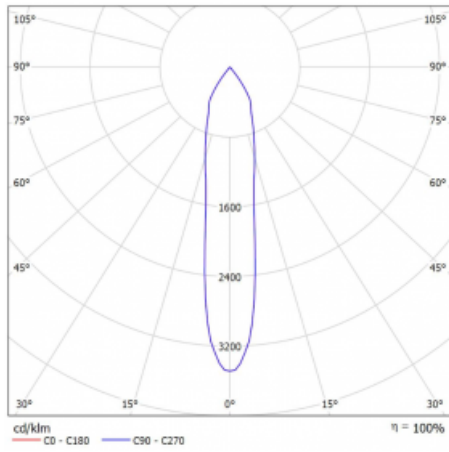

Leuchte

Vali80-T

179-600S-10GDE/940, B

Bei den Leuchten Vali80-T ist es uns gelungen, die Abmessungen zu minimieren und gleichzeitig sehr gute Lichtparameter zu erhalten. Wir haben es geschafft, das Gehäuse der Leuchte bis auf 75 % der Fläche zu reduzieren. Die Leuchten bieten direkte Ausstrahlung, vier verschiedene Ausstrahlungswinkel 18°, 25°, 32°, 52° sowie austauschbare Scheinwerfer als optionales Zubehör. Sie werden hauptsächlich für die Beleuchtung von Geschäftsräumen, Galerien oder Ausstellungsräumen verwendet. In die Leuchten wurden Adapter für die 3ph-Schiene Global Track von der Firma Nordic Aluminium implementiert. Vali80-T verwenden Leuchtmittel mit einem Farbwiedergabeindex von Ra90, der dazu beiträgt, die Farben der beleuchteten Objekte getreuer darzustellen.

Technische Zeichnung

| | |
|-----------------------------------|------------------------|
| Typ der Montage | Schienenleuchten |
| Typ der Ausstrahlung | Direkte |
| Form der Leuchte | Rundleuchte |
| Farbe der Leuchte | Schwarz |
| Material | Aluminium |
| Lebensdauer | L90/B50 60 000 Stunden |
| Garantie | 60 Monate |
| Beschreibung der Leuchte | Schienenleuchte |
| Abmessungen | ø 80 mm × 160 mm |
| Gewicht | 0.7 kg |
| Lichtquelle | LED MODUL |
| Art der Optik | Reflektor |
| Lichtstrom | 1040 lm ± 10 % |
| Farbtemperatur | 4000 K Kalt weiss |
| Leuchtwirkungsgrad | 104 lm/W |
| MacAdam Lichtquelle | 3 |
| Farbwiedergabeindex | 90 |
| Abstrahlwinkel | 18° |
| UGR max. X=4H Y=8H, ρ=70,50,20 | 16.4 |

Kurve

Leistungsaufnahme 10 W ± 10 %

Anschluss der Leuchte EVG nicht dimmbar

Elektrische Spannung 220-240V

Frequenz 50/60Hz

☐ CE IP 20

Zum Herunterladen

Montageanleitung