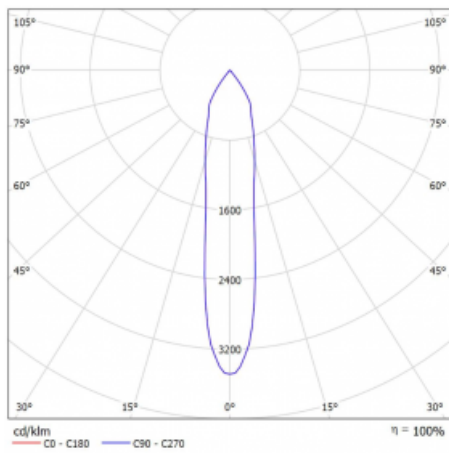

Leuchte

Vali80-T

179-600S-10GDE/940, B

Bei den Leuchten Vali80-T ist es uns gelungen, die Abmessungen zu minimieren und gleichzeitig sehr gute Lichtparameter zu erhalten. Wir haben es geschafft, das Gehäuse der Leuchte bis auf 75 % der Fläche zu reduzieren. Die Leuchten bieten direkte Ausstrahlung, vier verschiedene Ausstrahlungswinkel 18°, 25°, 32°, 52° sowie austauschbare Scheinwerfer als optionales Zubehör. Sie werden hauptsächlich für die Beleuchtung von Geschäftsräumen, Galerien oder Ausstellungsräumen verwendet. In die Leuchten wurden Adapter für die 3ph-Schiene Global Track von der Firma Nordic Aluminium implementiert. Vali80-T verwenden Leuchtmittel mit einem Farbwiedergabeindex von Ra90, der dazu beiträgt, die Farben der beleuchteten Objekte getreuer darzustellen.

Technische Zeichnung

Typ der Montage	Schienenleuchten
Typ der Ausstrahlung	Direkte
Form der Leuchte	Rundleuchte
Farbe der Leuchte	Schwarz
Material	Aluminium
Lebensdauer	L90/B50 60 000 Stunden
Garantie	5 years
Beschreibung der Leuchte	Schienenleuchte
Abmessungen	ø 80 mm × 160 mm
Gewicht	0.7 kg
Lichtquelle	LED MODUL
Art der Optik	Reflektor
Lichtstrom*	1040 lm
Farbtemperatur	4000 K Kalt weiss
Leuchtwirkungsgrad	104 lm/W
MacAdam Lichtquelle	3
Farbwiedergabeindex	90
Abstrahlwinkel	18°
UGR max. X=4H Y=8H, ρ=70,50,20	16.4

Kurve

Leistungsaufnahme* 10 W

Anschluss der Leuchte ON/OFF

Elektrische Spannung 220-240V

Frequenz 50/60Hz

☐ CE IP 20

*±10 %

Zum Herunterladen