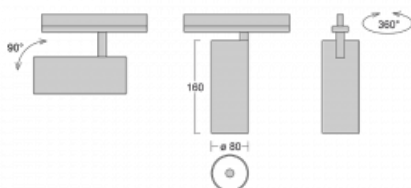

Leuchte

Vali80-T

179-600S-10GDE/940, B

Bei den Leuchten Vali80-T ist es uns gelungen, die Abmessungen zu minimieren und gleichzeitig sehr gute Lichtparameter zu erhalten. Wir haben es geschafft, das Gehäuse der Leuchte bis auf 75 % der Fläche zu reduzieren. Die Leuchten bieten direkte Ausstrahlung, vier verschiedene Ausstrahlungswinkel 18°, 25°, 32°, 52° sowie austauschbare Scheinwerfer als optionales Zubehör. Sie werden hauptsächlich für die Beleuchtung von Geschäftsräumen, Galerien oder Ausstellungsräumen verwendet. In die Leuchten wurden Adapter für die 3ph-Schiene Global Track von der Firma Nordic Aluminium implementiert. Vali80-T verwenden Leuchtmittel mit einem Farbwiedergabeindex von Ra90, der dazu beiträgt, die Farben der beleuchteten Objekte getreuer darzustellen.

Technische Zeichnung

| | |
|-----------------------------------|------------------------|
| Typ der Montage | Schienenleuchten |
| Typ der Ausstrahlung | Direkte |
| Form der Leuchte | Rundleuchte |
| Farbe der Leuchte | Schwarz |
| Material | Aluminium |
| Lebensdauer | L90/B50 60 000 Stunden |
| Garantie | 60 Monate |
| Beschreibung der Leuchte | Schienenleuchte |
| Abmessungen | ø 80 mm × 160 mm |
| Gewicht | 0.7 kg |
| Lichtquelle | LED MODUL |
| Art der Optik | Reflektor |
| Lichtstrom | 1040 lm ± 10 % |
| Farbtemperatur | 4000 K Kalt weiss |
| Leuchtwirkungsgrad | 104 lm/W |
| MacAdam Lichtquelle | 3 |
| Farbwiedergabeindex | 90 |
| Abstrahlwinkel | 18° |
| UGR max. X=4H Y=8H, ρ=70,50,20 | 16.4 |