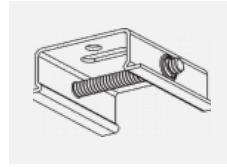

Fotografie

Zubehör

00-00300, N
 Seilaufhängung
 2000mm

00-00301, N
 Seilaufhängung
 4000mm

00-00302, N
 Seilaufhängung
 6000mm

00-00363, K
 Kabel 5x1,5 2000mm

00-00364, K
 Kabel 5x1,5 4000mm

00-00365, K
 Kabel 5x1,5 6000mm

00-00370, B
 Deckenkappe
 80x80x32mm

00-00370, S
 Deckenkappe
 80x80x32mm

00-00370, W
 Deckenkappe
 80x80x32mm

SKB10-1, grey

SKB10-2, black

SKB10-3, white

SKB12-1, grey

SKB12-2, black