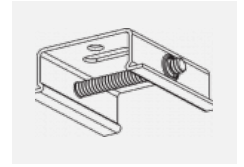

Fotografie

Zubehör

00-00300, N
 Seilaufhängung
 2000mm

00-00301, N
 Seilaufhängung
 4000mm

00-00302, N
 Seilaufhängung
 6000mm

00-00363, K
 Kabel 5x1,5 2000mm

00-00364, K
 Kabel 5x1,5 4000mm

00-00365, K
 Kabel 5x1,5 6000mm

00-00370, B
 Deckenkappe
 80x80x32mm

00-00370, S
 Deckenkappe
 80x80x32mm

00-00370, W
 Deckenkappe
 80x80x32mm

SKB10-1, grey

SKB10-2, black

SKB10-3, white

SKB12-1, grey

SKB12-2, black