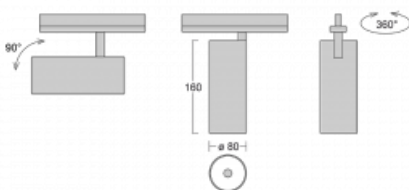

Leuchte

Vali80-T

179-600S-10GDE/940, B

Bei den Leuchten Vali80-T ist es uns gelungen, die Abmessungen zu minimieren und gleichzeitig sehr gute Lichtparameter zu erhalten. Wir haben es geschafft, das Gehäuse der Leuchte bis auf 75 % der Fläche zu reduzieren. Die Leuchten bieten direkte Ausstrahlung, vier verschiedene Ausstrahlungswinkel 18°, 25°, 32°, 52° sowie austauschbare Scheinwerfer als optionales Zubehör. Sie werden hauptsächlich für die Beleuchtung von Geschäftsräumen, Galerien oder Ausstellungsräumen verwendet. In die Leuchten wurden Adapter für die 3ph-Schiene Global Track von der Firma Nordic Aluminium implementiert. Vali80-T verwenden Leuchtmittel mit einem Farbwiedergabeindex von Ra90, der dazu beiträgt, die Farben der beleuchteten Objekte getreuer darzustellen.

Technische Zeichnung

Typ der Montage	Schienenleuchten
Typ der Ausstrahlung	Direkte
Form der Leuchte	Rundleuchte
Farbe der Leuchte	Schwarz
Material	Aluminium
Lebensdauer	L90/B50 60 000 Stunden
Garantie	5 years
Beschreibung der Leuchte	Schienenleuchte
Abmessungen	ø 80 mm × 160 mm
Gewicht	0.7 kg
Lichtquelle	LED MODUL
Art der Optik	Reflektor
Lichtstrom*	1040 lm
Farbtemperatur	4000 K Kalt weiss
Leuchtwirkungsgrad	104 lm/W
MacAdam Lichtquelle	3
Farbwiedergabeindex	90
Abstrahlwinkel	18°
UGR max. X=4H Y=8H, ρ=70,50,20	16.4