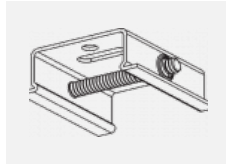

Fotografie

Zubehör

00-00300, N
 Seilaufhängung
 2000mm

00-00301, N
 Seilaufhängung
 4000mm

00-00302, N
 Seilaufhängung
 6000mm

00-00363, K
 Kabel 5x1,5 2000mm

00-00364, K
 Kabel 5x1,5 4000mm

00-00365, K
 Kabel 5x1,5 6000mm

00-00370, B
 Deckenkappe
 80x80x32mm

00-00370, S
 Deckenkappe
 80x80x32mm

00-00370, W
 Deckenkappe
 80x80x32mm

SKB10-1, grey

SKB10-2, black

SKB10-3, white

SKB12-1, grey

SKB12-2, black