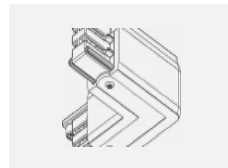

XTS34-1, grey