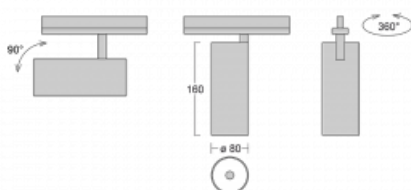

Leuchte

Vali80-T

179-600S-10GDE/930, W

Bei den Leuchten Vali80-T ist es uns gelungen, die Abmessungen zu minimieren und gleichzeitig sehr gute Lichtparameter zu erhalten. Wir haben es geschafft, das Gehäuse der Leuchte bis auf 75 % der Fläche zu reduzieren. Die Leuchten bieten direkte Ausstrahlung, vier verschiedene Ausstrahlungswinkel 18°, 25°, 32°, 52° sowie austauschbare Scheinwerfer als optionales Zubehör. Sie werden hauptsächlich für die Beleuchtung von Geschäftsräumen, Galerien oder Ausstellungsräumen verwendet. In die Leuchten wurden Adapter für die 3ph-Schiene Global Track von der Firma Nordic Aluminium implementiert. Vali80-T verwenden Leuchtmittel mit einem Farbwiedergabeindex von Ra90, der dazu beiträgt, die Farben der beleuchteten Objekte getreuer darzustellen.

Technische Zeichnung

Typ der Montage	Schienenleuchten
Typ der Ausstrahlung	Direkte
Form der Leuchte	Rundleuchte
Farbe der Leuchte	Weiss
Material	Aluminium
Lebensdauer	L90/B50 60 000 Stunden
Garantie	5 years
Beschreibung der Leuchte	Schienenleuchte
Abmessungen	ø 80 mm × 160 mm
Gewicht	0.7 kg
Lichtquelle	LED MODUL
Art der Optik	Reflektor
Lichtstrom*	990 lm
Farbtemperatur	3000 K Warm weiss
Leuchtwirkungsgrad	99 lm/W
MacAdam Lichtquelle	3
Farbwiedergabeindex	90
Abstrahlwinkel	18°
UGR max. X=4H Y=8H, ρ=70,50,20	16.3