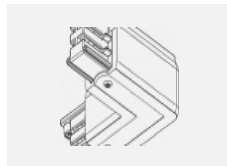

XTS35-3, white