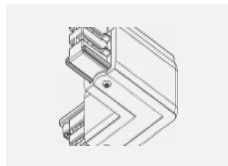

XTS35-1, grey