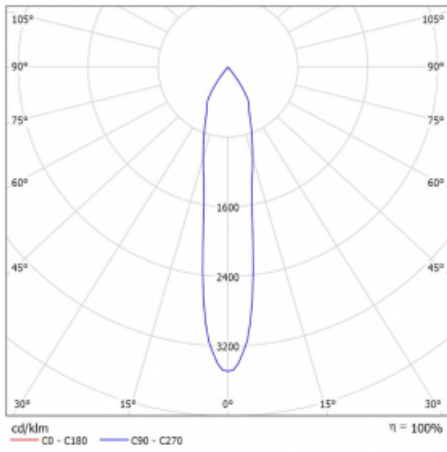

Leuchte

Vali80-T

179-600S-10GDE/930, S

Bei den Leuchten Vali80-T ist es uns gelungen, die Abmessungen zu minimieren und gleichzeitig sehr gute Lichtparameter zu erhalten. Wir haben es geschafft, das Gehäuse der Leuchte bis auf 75 % der Fläche zu reduzieren. Die Leuchten bieten direkte Ausstrahlung, vier verschiedene Ausstrahlungswinkel 18°, 25°, 32°, 52° sowie austauschbare Scheinwerfer als optionales Zubehör. Sie werden hauptsächlich für die Beleuchtung von Geschäftsräumen, Galerien oder Ausstellungsräumen verwendet. In die Leuchten wurden Adapter für die 3ph-Schiene Global Track von der Firma Nordic Aluminium implementiert. Vali80-T verwenden Leuchtmittel mit einem Farbwiedergabeindex von Ra90, der dazu beiträgt, die Farben der beleuchteten Objekte getreuer darzustellen.

Technische Zeichnung

Typ der Montage	Schienenleuchten
Typ der Ausstrahlung	Direkte
Form der Leuchte	Rundleuchte
Farbe der Leuchte	Silber
Material	Aluminium
Lebensdauer	L90/B50 60 000 Stunden
Garantie	5 years
Beschreibung der Leuchte	Schienenleuchte
Abmessungen	ø 80 mm × 160 mm
Gewicht	0.7 kg
Lichtquelle	LED MODUL
Art der Optik	Reflektor
Lichtstrom*	990 lm
Farbtemperatur	3000 K Warm weiss
Leuchtwirkungsgrad	99 lm/W
MacAdam Lichtquelle	3
Farbwiedergabeindex	90
Abstrahlwinkel	18°
UGR max. X=4H Y=8H, ρ=70,50,20	16.3

Kurve

Leistungsaufnahme* 10 W

Anschluss der Leuchte ON/OFF

Elektrische Spannung 220-240V

Frequenz 50/60Hz

☐ CE IP 20

*±10 %

Zum Herunterladen