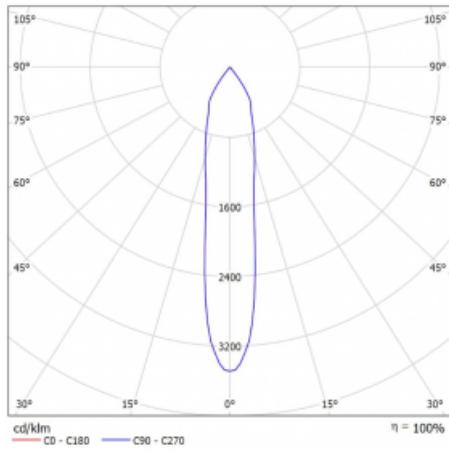

Leuchte

Vali80-T

179-600S-10GDE/930, S

Bei den Leuchten Vali80-T ist es uns gelungen, die Abmessungen zu minimieren und gleichzeitig sehr gute Lichtparameter zu erhalten. Wir haben es geschafft, das Gehäuse der Leuchte bis auf 75 % der Fläche zu reduzieren. Die Leuchten bieten direkte Ausstrahlung, vier verschiedene Ausstrahlungswinkel 18°, 25°, 32°, 52° sowie austauschbare Scheinwerfer als optionales Zubehör. Sie werden hauptsächlich für die Beleuchtung von Geschäftsräumen, Galerien oder Ausstellungsräumen verwendet. In die Leuchten wurden Adapter für die 3ph-Schiene Global Track von der Firma Nordic Aluminium implementiert. Vali80-T verwenden Leuchtmittel mit einem Farbwiedergabeindex von Ra90, der dazu beiträgt, die Farben der beleuchteten Objekte getreuer darzustellen.

Technische Zeichnung

Typ der Montage	Schienenleuchten
Typ der Ausstrahlung	Direkte
Form der Leuchte	Rundleuchte
Farbe der Leuchte	Silber
Material	Aluminium
Lebensdauer	L90/B50 60 000 Stunden
Garantie	60 Monate
Beschreibung der Leuchte	Schienenleuchte
Abmessungen	ø 80 mm × 160 mm
Gewicht	0.7 kg
Lichtquelle	LED MODUL
Art der Optik	Reflektor
Lichtstrom	990 lm ± 10 %
Farbtemperatur	3000 K Warm weiss
Leuchtwirkungsgrad	99 lm/W
MacAdam Lichtquelle	3
Farbwiedergabeindex	90
Abstrahlwinkel	18°
UGR max. X=4H Y=8H, ρ=70,50,20	16.3

Kurve

Leistungsaufnahme 10 W ± 10 %

Anschluss der Leuchte EVG nicht dimmbar

Elektrische Spannung 220-240V

Frequenz 50/60Hz

☐ CE IP 20

Zum Herunterladen

Montageanleitung