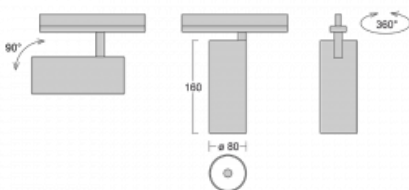

Leuchte

Vali80-T

179-600S-10GDE/930, S

Bei den Leuchten Vali80-T ist es uns gelungen, die Abmessungen zu minimieren und gleichzeitig sehr gute Lichtparameter zu erhalten. Wir haben es geschafft, das Gehäuse der Leuchte bis auf 75 % der Fläche zu reduzieren. Die Leuchten bieten direkte Ausstrahlung, vier verschiedene Ausstrahlungswinkel 18°, 25°, 32°, 52° sowie austauschbare Scheinwerfer als optionales Zubehör. Sie werden hauptsächlich für die Beleuchtung von Geschäftsräumen, Galerien oder Ausstellungsräumen verwendet. In die Leuchten wurden Adapter für die 3ph-Schiene Global Track von der Firma Nordic Aluminium implementiert. Vali80-T verwenden Leuchtmittel mit einem Farbwiedergabeindex von Ra90, der dazu beiträgt, die Farben der beleuchteten Objekte getreuer darzustellen.

Technische Zeichnung

Typ der Montage	Schienenleuchten
Typ der Ausstrahlung	Direkte
Form der Leuchte	Rundleuchte
Farbe der Leuchte	Silber
Material	Aluminium
Lebensdauer	L90/B50 60 000 Stunden
Garantie	60 Monate
Beschreibung der Leuchte	Schienenleuchte
Abmessungen	ø 80 mm × 160 mm
Gewicht	0.7 kg
Lichtquelle	LED MODUL
Art der Optik	Reflektor
Lichtstrom	990 lm ± 10 %
Farbtemperatur	3000 K Warm weiss
Leuchtwirkungsgrad	99 lm/W
MacAdam Lichtquelle	3
Farbwiedergabeindex	90
Abstrahlwinkel	18°
UGR max. X=4H Y=8H, ρ=70,50,20	16.3