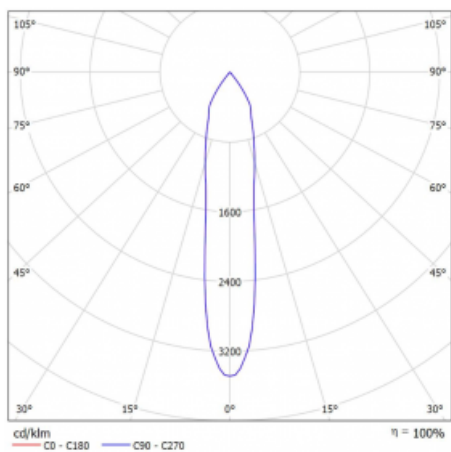

Leuchte

Vali80-T

179-600S-10GDE/930, B

Bei den Leuchten Vali80-T ist es uns gelungen, die Abmessungen zu minimieren und gleichzeitig sehr gute Lichtparameter zu erhalten. Wir haben es geschafft, das Gehäuse der Leuchte bis auf 75 % der Fläche zu reduzieren. Die Leuchten bieten direkte Ausstrahlung, vier verschiedene Ausstrahlungswinkel 18°, 25°, 32°, 52° sowie austauschbare Scheinwerfer als optionales Zubehör. Sie werden hauptsächlich für die Beleuchtung von Geschäftsräumen, Galerien oder Ausstellungsräumen verwendet. In die Leuchten wurden Adapter für die 3ph-Schiene Global Track von der Firma Nordic Aluminium implementiert. Vali80-T verwenden Leuchtmittel mit einem Farbwiedergabeindex von Ra90, der dazu beiträgt, die Farben der beleuchteten Objekte getreuer darzustellen.

Technische Zeichnung

Typ der Montage	Schienenleuchten
Typ der Ausstrahlung	Direkte
Form der Leuchte	Rundleuchte
Farbe der Leuchte	Schwarz
Material	Aluminium
Lebensdauer	L90/B50 60 000 Stunden
Garantie	5 years
Beschreibung der Leuchte	Schienenleuchte
Abmessungen	ø 80 mm × 160 mm
Gewicht	0.7 kg
Lichtquelle	LED MODUL
Art der Optik	Reflektor
Lichtstrom*	990 lm
Farbtemperatur	3000 K Warm weiss
Leuchtwirkungsgrad	99 lm/W
MacAdam Lichtquelle	3
Farbwiedergabeindex	90
Abstrahlwinkel	18°
UGR max. X=4H Y=8H, ρ=70,50,20	16.3

Kurve

Leistungsaufnahme* 10 W

Anschluss der Leuchte ON/OFF

Elektrische Spannung 220-240V

Frequenz 50/60Hz

☐ CE IP 20

*±10 %

Zum Herunterladen