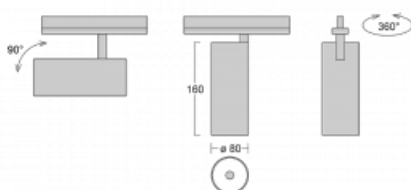

## Technische Zeichnung

|                                   |                        |
|-----------------------------------|------------------------|
| Typ der Montage                   | Schienenleuchten       |
| Typ der Ausstrahlung              | Direkte                |
| Form der Leuchte                  | Rundleuchte            |
| Farbe der Leuchte                 | Weiss                  |
| Material                          | Aluminium              |
| Lebensdauer                       | L90/B50 60 000 Stunden |
| Garantie                          | 5 years                |
| Beschreibung der Leuchte          | Schienenleuchte        |
| Abmessungen                       | ø 80 mm × 160 mm       |
| Gewicht                           | 0.7 kg                 |
| Lichtquelle                       | LED MODUL              |
| Art der Optik                     | Reflektor              |
| Lichtstrom*                       | 1040 lm                |
| Farbtemperatur                    | 4000 K Kalt weiss      |
| Leuchtwirkungsgrad                | 104 lm/W               |
| MacAdam Lichtquelle               | 3                      |
| Farbwiedergabeindex               | 90                     |
| Abstrahlwinkel                    | 18°                    |
| UGR max. X=4H<br>Y=8H, ρ=70,50,20 | 16.4                   |