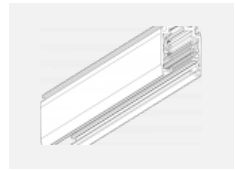

XTSC6400-3, white