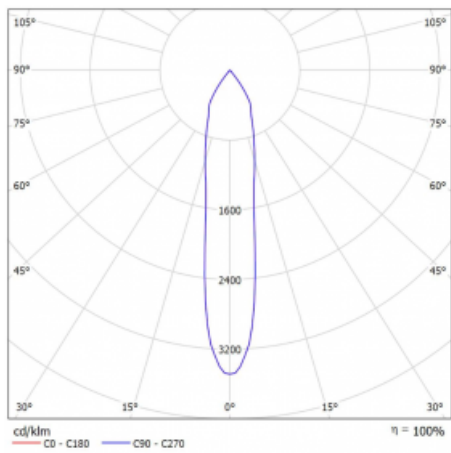

Kurve

Leistungsaufnahme* 10 W

Anschluss der Leuchte DALI

Elektrische Spannung 220-240V

Frequenz 50/60Hz

☐ CE IP 20

*±10 %