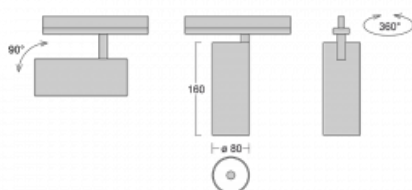

Leuchte

Vali80-T

179-600S-10GDD/940, B

Bei den Leuchten Vali80-T ist es uns gelungen, die Abmessungen zu minimieren und gleichzeitig sehr gute Lichtparameter zu erhalten. Wir haben es geschafft, das Gehäuse der Leuchte bis auf 75 % der Fläche zu reduzieren. Die Leuchten bieten direkte Ausstrahlung, vier verschiedene Ausstrahlungswinkel 18°, 25°, 32°, 52° sowie austauschbare Scheinwerfer als optionales Zubehör. Sie werden hauptsächlich für die Beleuchtung von Geschäftsräumen, Galerien oder Ausstellungsräumen verwendet. In die Leuchten wurden Adapter für die 3ph-Schiene Global Track von der Firma Nordic Aluminium implementiert. Vali80-T verwenden Leuchtmittel mit einem Farbwiedergabeindex von Ra90, der dazu beiträgt, die Farben der beleuchteten Objekte getreuer darzustellen.

Technische Zeichnung

Typ der Montage	Schienenleuchten
Typ der Ausstrahlung	Direkte
Form der Leuchte	Rundleuchte
Farbe der Leuchte	Schwarz
Material	Aluminium
Lebensdauer	L90/B50 60 000 Stunden
Garantie	5 years
Beschreibung der Leuchte	Schienenleuchte
Abmessungen	ø 80 mm × 160 mm
Gewicht	0.7 kg
Lichtquelle	LED MODUL
Art der Optik	Reflektor
Lichtstrom*	1040 lm
Farbtemperatur	4000 K Kalt weiss
Leuchtwirkungsgrad	104 lm/W
MacAdam Lichtquelle	3
Farbwiedergabeindex	90
Abstrahlwinkel	18°
UGR max. X=4H Y=8H, $\rho=70,50,20$	16.4