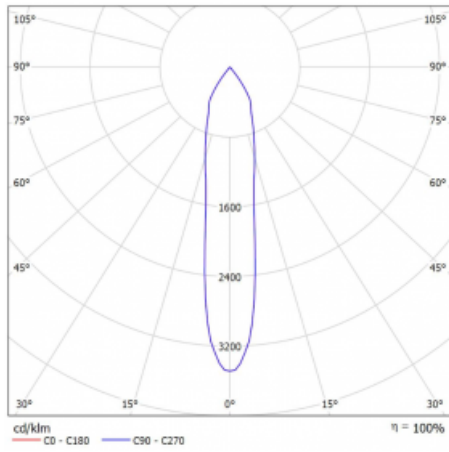

Kurve

Leistungsaufnahme* 10 W

Anschluss der Leuchte DALI

Elektrische Spannung 220-240V

Frequenz 50/60Hz

☐ CE IP 20

*±10 %