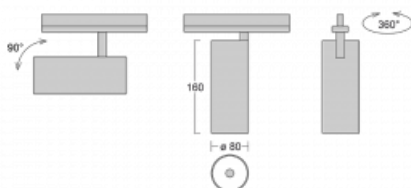

Leuchte

Vali80-T

179-600S-10GDD/930, W

Bei den Leuchten Vali80-T ist es uns gelungen, die Abmessungen zu minimieren und gleichzeitig sehr gute Lichtparameter zu erhalten. Wir haben es geschafft, das Gehäuse der Leuchte bis auf 75 % der Fläche zu reduzieren. Die Leuchten bieten direkte Ausstrahlung, vier verschiedene Ausstrahlungswinkel 18°, 25°, 32°, 52° sowie austauschbare Scheinwerfer als optionales Zubehör. Sie werden hauptsächlich für die Beleuchtung von Geschäftsräumen, Galerien oder Ausstellungsräumen verwendet. In die Leuchten wurden Adapter für die 3ph-Schiene Global Track von der Firma Nordic Aluminium implementiert. Vali80-T verwenden Leuchtmittel mit einem Farbwiedergabeindex von Ra90, der dazu beiträgt, die Farben der beleuchteten Objekte getreuer darzustellen.

Technische Zeichnung

Typ der Montage	Schienenleuchten
Typ der Ausstrahlung	Direkte
Form der Leuchte	Rundleuchte
Farbe der Leuchte	Weiss
Material	Aluminium
Lebensdauer	L90/B50 60 000 Stunden
Garantie	5 years
Beschreibung der Leuchte	Schienenleuchte
Abmessungen	ø 80 mm × 160 mm
Gewicht	0.7 kg
Lichtquelle	LED MODUL
Art der Optik	Reflektor
Lichtstrom*	990 lm
Farbtemperatur	3000 K Warm weiss
Leuchtwirkungsgrad	99 lm/W
MacAdam Lichtquelle	3
Farbwiedergabeindex	90
Abstrahlwinkel	18°
UGR max. X=4H Y=8H, ρ=70,50,20	16.3