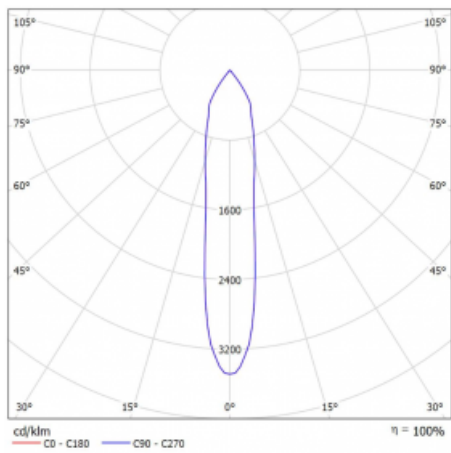

Leuchte

Vali80-T

179-600S-10GDD/930, W

Bei den Leuchten Vali80-T ist es uns gelungen, die Abmessungen zu minimieren und gleichzeitig sehr gute Lichtparameter zu erhalten. Wir haben es geschafft, das Gehäuse der Leuchte bis auf 75 % der Fläche zu reduzieren. Die Leuchten bieten direkte Ausstrahlung, vier verschiedene Ausstrahlungswinkel 18°, 25°, 32°, 52° sowie austauschbare Scheinwerfer als optionales Zubehör. Sie werden hauptsächlich für die Beleuchtung von Geschäftsräumen, Galerien oder Ausstellungsräumen verwendet. In die Leuchten wurden Adapter für die 3ph-Schiene Global Track von der Firma Nordic Aluminium implementiert. Vali80-T verwenden Leuchtmittel mit einem Farbwiedergabeindex von Ra90, der dazu beiträgt, die Farben der beleuchteten Objekte getreuer darzustellen.

Technische Zeichnung

Typ der Montage	Schienenleuchten
Typ der Ausstrahlung	Direkte
Form der Leuchte	Rundleuchte
Farbe der Leuchte	Weiss
Material	Aluminium
Lebensdauer	L90/B50 60 000 Stunden
Garantie	60 Monate
Beschreibung der Leuchte	Schienenleuchte
Abmessungen	ø 80 mm × 160 mm
Gewicht	0.7 kg
Lichtquelle	LED MODUL
Art der Optik	Reflektor
Lichtstrom	990 lm ± 10 %
Farbtemperatur	3000 K Warm weiss
Leuchtwirkungsgrad	99 lm/W
MacAdam Lichtquelle	3
Farbwiedergabeindex	90
Abstrahlwinkel	18°
UGR max. X=4H Y=8H, ρ=70,50,20	16.3

Kurve

Leistungsaufnahme 10 W \pm 10 %

Anschluss der Leuchte DALI dimmbar

Elektrische Spannung 220-240V

Frequenz 50/60Hz

 **CE** IP 20

Zum Herunterladen

Montageanleitung