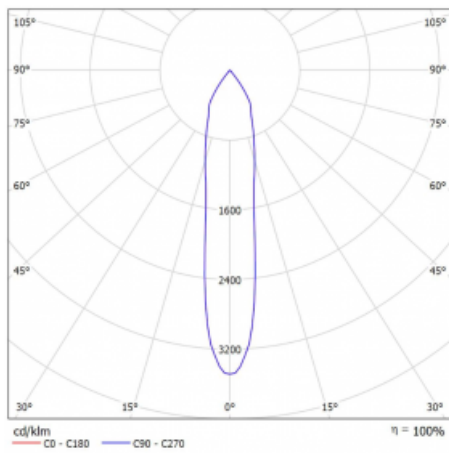

Kurve

Leistungsaufnahme* 10 W

Anschluss der Leuchte DALI

Elektrische Spannung 220-240V

Frequenz 50/60Hz

☐ CE IP 20

*±10 %