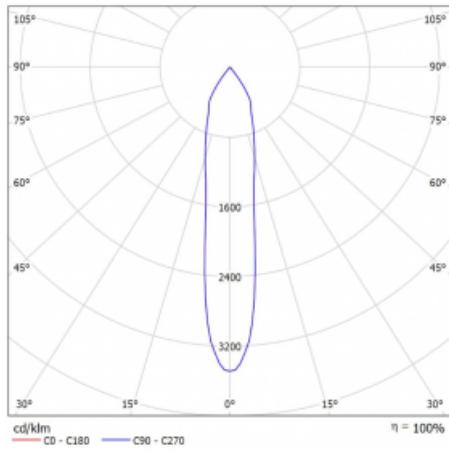

Kurve

Leistungsaufnahme* 10 W

Anschluss der Leuchte DALI

Elektrische Spannung 220-240V

Frequenz 50/60Hz

CE IP 20

* $\pm 10\%$