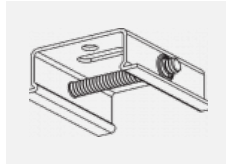

Montageanleitung

Fotografie

**Zubehör**

**00-00300, N**  
Seilaufhängung  
2000mm

**00-00301, N**  
Seilaufhängung  
4000mm

**00-00302, N**  
Seilaufhängung  
6000mm

**00-00363, K**  
Kabel 5x1,5 2000mm

**00-00364, K**  
Kabel 5x1,5 4000mm

**00-00365, K**  
Kabel 5x1,5 6000mm

**00-00370, B**  
Deckenkappe  
80x80x32mm

**00-00370, S**  
Deckenkappe  
80x80x32mm

**00-00370, W**  
Deckenkappe  
80x80x32mm

**SKB10-1, grey**

**SKB10-2, black**

**SKB10-3, white**