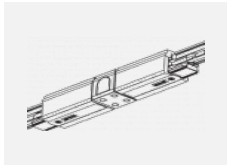

XTSC614-2, black