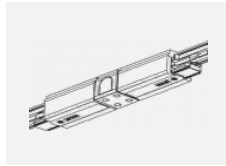

XTSC614-3, white