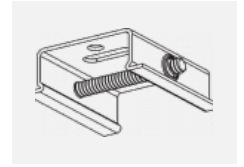

Montageanleitung

Fotografie

**Zubehör**

**00-00300, N**  
Seilaufhängung  
2000mm

**00-00301, N**  
Seilaufhängung  
4000mm

**00-00302, N**  
Seilaufhängung  
6000mm

**00-00363, K**  
Kabel 5x1,5 2000mm

**00-00364, K**  
Kabel 5x1,5 4000mm

**00-00365, K**  
Kabel 5x1,5 6000mm

**00-00370, B**  
Deckenkappe  
80x80x32mm

**00-00370, S**  
Deckenkappe  
80x80x32mm

**00-00370, W**  
Deckenkappe  
80x80x32mm

**SKB10-1, grey**

**SKB10-2, black**

**SKB10-3, white**