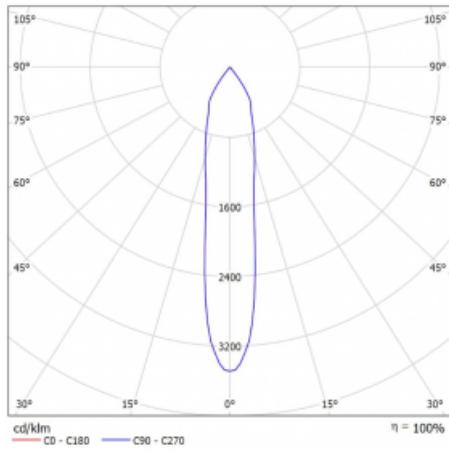

Kurve

Leistungsaufnahme 10 W ± 10 %

Anschluss der Leuchte DALI dimmbar

Elektrische Spannung 220-240V

Frequenz 50/60Hz

☐ CE IP 20