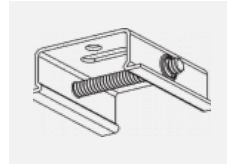

Montageanleitung

Fotografie

**Zubehör**

**00-00300, N**  
Seilaufhängung  
2000mm

**00-00301, N**  
Seilaufhängung  
4000mm

**00-00302, N**  
Seilaufhängung  
6000mm

**00-00363, K**  
Kabel 5x1,5 2000mm

**00-00364, K**  
Kabel 5x1,5 4000mm

**00-00365, K**  
Kabel 5x1,5 6000mm

**00-00370, B**  
Deckenkappe  
80x80x32mm

**00-00370, S**  
Deckenkappe  
80x80x32mm

**00-00370, W**  
Deckenkappe  
80x80x32mm

**SKB10-1, grey**

**SKB10-2, black**

**SKB10-3, white**