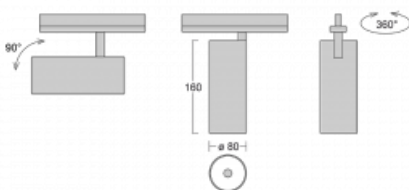

Leuchte

Vali80-T

179-600F-10GHE/940, W

Bei den Leuchten Vali80-T ist es uns gelungen, die Abmessungen zu minimieren und gleichzeitig sehr gute Lichtparameter zu erhalten. Wir haben es geschafft, das Gehäuse der Leuchte bis auf 75 % der Fläche zu reduzieren. Die Leuchten bieten direkte Ausstrahlung, vier verschiedene Ausstrahlungswinkel 18°, 25°, 32°, 52° sowie austauschbare Scheinwerfer als optionales Zubehör. Sie werden hauptsächlich für die Beleuchtung von Geschäftsräumen, Galerien oder Ausstellungsräumen verwendet. In die Leuchten wurden Adapter für die 3ph-Schiene Global Track von der Firma Nordic Aluminium implementiert. Vali80-T verwenden Leuchtmittel mit einem Farbwiedergabeindex von Ra90, der dazu beiträgt, die Farben der beleuchteten Objekte getreuer darzustellen.

Technische Zeichnung

Typ der Montage	Schienenleuchten
Typ der Ausstrahlung	Direkte
Form der Leuchte	Rundleuchte
Farbe der Leuchte	Weiss
Material	Aluminium
Lebensdauer	L80/B10 60 000 Stunden
Garantie	60 Monate
Beschreibung der Leuchte	Schienenleuchte
Abmessungen	ø 80 mm × 160 mm
Gewicht	0.7 kg
Lichtquelle	LED MODUL
Art der Optik	Reflektor
Lichtstrom	2970 lm ± 10 %
Farbtemperatur	4000 K Kalt weiss
Leuchtwirkungsgrad	90 lm/W
MacAdam Lichtquelle	3
Farbwiedergabeindex	90
Abstrahlwinkel	32°
UGR max. X=4H Y=8H, ρ=70,50,20	18.6