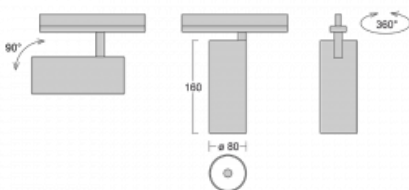

Leuchte

Vali80-T

179-600F-10GHE/940, S

Bei den Leuchten Vali80-T ist es uns gelungen, die Abmessungen zu minimieren und gleichzeitig sehr gute Lichtparameter zu erhalten. Wir haben es geschafft, das Gehäuse der Leuchte bis auf 75 % der Fläche zu reduzieren. Die Leuchten bieten direkte Ausstrahlung, vier verschiedene Ausstrahlungswinkel 18°, 25°, 32°, 52° sowie austauschbare Scheinwerfer als optionales Zubehör. Sie werden hauptsächlich für die Beleuchtung von Geschäftsräumen, Galerien oder Ausstellungsräumen verwendet. In die Leuchten wurden Adapter für die 3ph-Schiene Global Track von der Firma Nordic Aluminium implementiert. Vali80-T verwenden Leuchtmittel mit einem Farbwiedergabeindex von Ra90, der dazu beiträgt, die Farben der beleuchteten Objekte getreuer darzustellen.

Technische Zeichnung

Typ der Montage	Schienenleuchten
Typ der Ausstrahlung	Direkte
Form der Leuchte	Rundleuchte
Farbe der Leuchte	Silber
Material	Aluminium
Lebensdauer	L80/B10 60 000 Stunden
Garantie	60 Monate
Beschreibung der Leuchte	Schienenleuchte
Abmessungen	ø 80 mm × 160 mm
Gewicht	0.7 kg
Lichtquelle	LED MODUL
Art der Optik	Reflektor
Lichtstrom	2970 lm ± 10 %
Farbtemperatur	4000 K Kalt weiss
Leuchtwirkungsgrad	90 lm/W
MacAdam Lichtquelle	3
Farbwiedergabeindex	90
Abstrahlwinkel	32°
UGR max. X=4H Y=8H, ρ=70,50,20	18.6