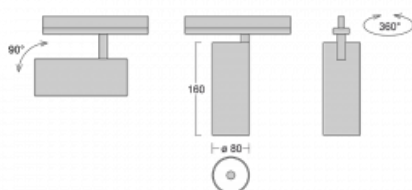

# Vali80-T

179-600F-10GHE/930, W

Bei den Leuchten Vali80-T ist es uns gelungen, die Abmessungen zu minimieren und gleichzeitig sehr gute Lichtparameter zu erhalten. Wir haben es geschafft, das Gehäuse der Leuchte bis auf 75 % der Fläche zu reduzieren. Die Leuchten bieten direkte Ausstrahlung, vier verschiedene Ausstrahlungswinkel 18°, 25°, 32°, 52° sowie austauschbare Scheinwerfer als optionales Zubehör. Sie werden hauptsächlich für die Beleuchtung von Geschäftsräumen, Galerien oder Ausstellungsräumen verwendet. In die Leuchten wurden Adapter für die 3ph-Schiene Global Track von der Firma Nordic Aluminium implementiert. Vali80-T verwenden Leuchtmittel mit einem Farbwiedergabeindex von Ra90, der dazu beiträgt, die Farben der beleuchteten Objekte getreuer darzustellen.

## Technische Zeichnung

Typ der Montage	Schienenleuchten
Typ der Ausstrahlung	Direkte
Form der Leuchte	Rundleuchte
Farbe der Leuchte	Weiss
Material	Aluminium
Lebensdauer	L80/B10 60 000 Stunden
Garantie	5 years
Beschreibung der Leuchte	Schienenleuchte
Abmessungen	ø 80 mm × 160 mm
Gewicht	0.7 kg
Lichtquelle	LED MODUL
Art der Optik	Reflektor
Lichtstrom*	2830 lm
Farbtemperatur	3000 K Warm weiss
Leuchtwirkungsgrad	86 lm/W
MacAdam Lichtquelle	3
Farbwiedergabeindex	90
Abstrahlwinkel	32°
UGR max. X=4H Y=8H, ρ=70,50,20	18.5