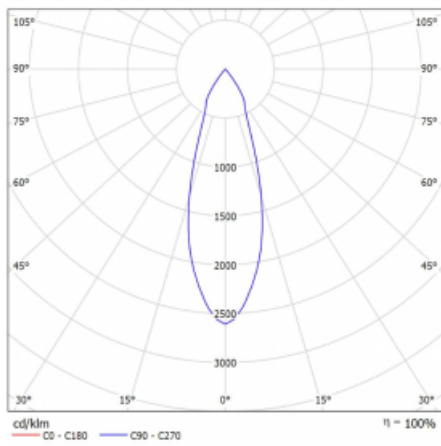

Kurve

Leistungsaufnahme* 33 W

Anschluss der Leuchte ON/OFF

Elektrische Spannung 220-240V

Frequenz 50/60Hz

☐ CE IP 20

*±10 %