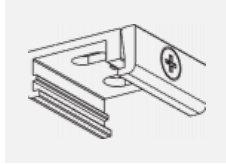

SKB12-3, white