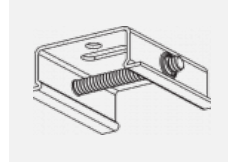

SKB10-2, black