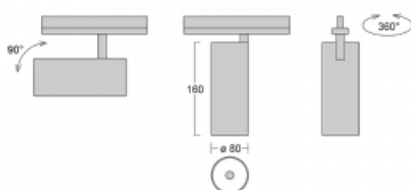

**Technische Zeichnung**

Typ der Montage	Schienenleuchten
Typ der Ausstrahlung	Direkte
Form der Leuchte	Rundleuchte
Farbe der Leuchte	Silber
Material	Aluminium
Lebensdauer	L80/B10 60 000 Stunden
Garantie	5 years
Beschreibung der Leuchte	Schienenleuchte
Abmessungen	ø 80 mm × 160 mm
Gewicht	0.7 kg
Lichtquelle	LED MODUL
Art der Optik	Reflektor
Lichtstrom*	2830 lm
Farbtemperatur	3000 K Warm weiss
Leuchtwirkungsgrad	86 lm/W
MacAdam Lichtquelle	3
Farbwiedergabeindex	90
Abstrahlwinkel	32°
UGR max. X=4H Y=8H, ρ=70,50,20	18.5