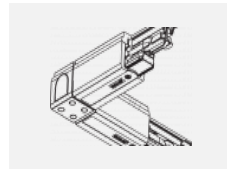

XTSC635-2, black