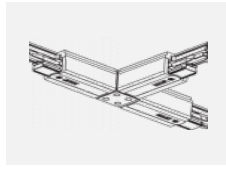

XTSC639-1, grey