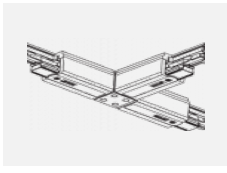

XTSC640-1, grey