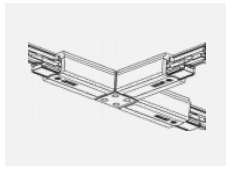

XTSC640-3, white