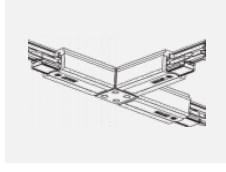

XTSC636-3, white