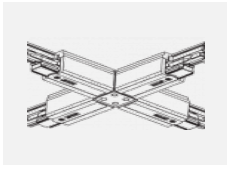

XTSC638-1, grey