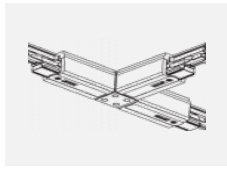

XTSC640-2, black