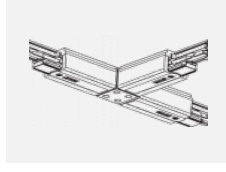

XTSC637-1, grey