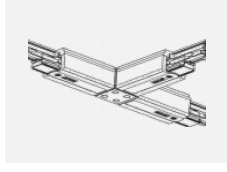

XTSC636-2, black