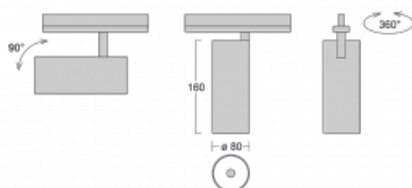

## Technische Zeichnung

Typ der Montage	Schienenleuchten
Typ der Ausstrahlung	Direkte
Form der Leuchte	Rundleuchte
Farbe der Leuchte	Weiss
Material	Aluminium
Lebensdauer	L80/B10 60 000 Stunden
Garantie	5 years
Beschreibung der Leuchte	Schienenleuchte
Abmessungen	ø 80 mm × 160 mm
Gewicht	0.7 kg
Lichtquelle	LED MODUL
Art der Optik	Reflektor
Lichtstrom*	2970 lm
Farbtemperatur	4000 K Kalt weiss
Leuchtwirkungsgrad	90 lm/W
MacAdam Lichtquelle	3
Farbwiedergabeindex	90
Abstrahlwinkel	32°
UGR max. X=4H Y=8H, ρ=70,50,20	18.6