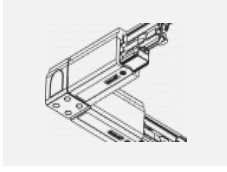

XTSC635-3, white