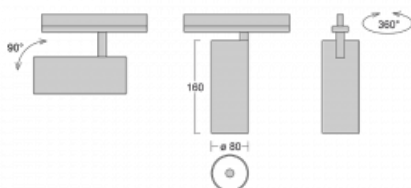

# Vali80-T

179-600F-10GHD/940, W

Bei den Leuchten Vali80-T ist es uns gelungen, die Abmessungen zu minimieren und gleichzeitig sehr gute Lichtparameter zu erhalten. Wir haben es geschafft, das Gehäuse der Leuchte bis auf 75 % der Fläche zu reduzieren. Die Leuchten bieten direkte Ausstrahlung, vier verschiedene Ausstrahlungswinkel 18°, 25°, 32°, 52° sowie austauschbare Scheinwerfer als optionales Zubehör. Sie werden hauptsächlich für die Beleuchtung von Geschäftsräumen, Galerien oder Ausstellungsräumen verwendet. In die Leuchten wurden Adapter für die 3ph-Schiene Global Track von der Firma Nordic Aluminium implementiert. Vali80-T verwenden Leuchtmittel mit einem Farbwiedergabeindex von Ra90, der dazu beiträgt, die Farben der beleuchteten Objekte getreuer darzustellen.

## Technische Zeichnung

Typ der Montage	Schienenleuchten
Typ der Ausstrahlung	Direkte
Form der Leuchte	Rundleuchte
Farbe der Leuchte	Weiss
Material	Aluminium
Lebensdauer	L80/B10 60 000 Stunden
Garantie	60 Monate
Beschreibung der Leuchte	Schienenleuchte
Abmessungen	ø 80 mm × 160 mm
Gewicht	0.7 kg
Lichtquelle	LED MODUL
Art der Optik	Reflektor
Lichtstrom	2970 lm ± 10 %
Farbtemperatur	4000 K Kalt weiss
Leuchtwirkungsgrad	90 lm/W
MacAdam Lichtquelle	3
Farbwiedergabeindex	90
Abstrahlwinkel	32°
UGR max. X=4H Y=8H, ρ=70,50,20	18.6