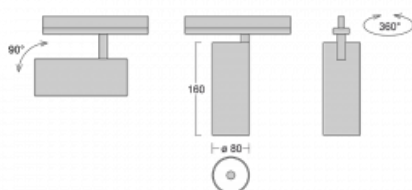

Leuchte

Vali80-T

179-600F-10GHD/940, S

Bei den Leuchten Vali80-T ist es uns gelungen, die Abmessungen zu minimieren und gleichzeitig sehr gute Lichtparameter zu erhalten. Wir haben es geschafft, das Gehäuse der Leuchte bis auf 75 % der Fläche zu reduzieren. Die Leuchten bieten direkte Ausstrahlung, vier verschiedene Ausstrahlungswinkel 18°, 25°, 32°, 52° sowie austauschbare Scheinwerfer als optionales Zubehör. Sie werden hauptsächlich für die Beleuchtung von Geschäftsräumen, Galerien oder Ausstellungsräumen verwendet. In die Leuchten wurden Adapter für die 3ph-Schiene Global Track von der Firma Nordic Aluminium implementiert. Vali80-T verwenden Leuchtmittel mit einem Farbwiedergabeindex von Ra90, der dazu beiträgt, die Farben der beleuchteten Objekte getreuer darzustellen.

Technische Zeichnung

| | |
|-----------------------------------|------------------------|
| Typ der Montage | Schienenleuchten |
| Typ der Ausstrahlung | Direkte |
| Form der Leuchte | Rundleuchte |
| Farbe der Leuchte | Silber |
| Material | Aluminium |
| Lebensdauer | L80/B10 60 000 Stunden |
| Garantie | 5 years |
| Beschreibung der Leuchte | Schienenleuchte |
| Abmessungen | ø 80 mm × 160 mm |
| Gewicht | 0.7 kg |
| Lichtquelle | LED MODUL |
| Art der Optik | Reflektor |
| Lichtstrom* | 2970 lm |
| Farbtemperatur | 4000 K Kalt weiss |
| Leuchtwirkungsgrad | 90 lm/W |
| MacAdam Lichtquelle | 3 |
| Farbwiedergabeindex | 90 |
| Abstrahlwinkel | 32° |
| UGR max. X=4H Y=8H, ρ=70,50,20 | 18.6 |