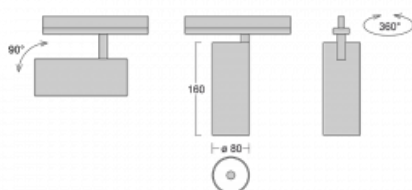

# Vali80-T

179-600F-10GGE/940, W

Bei den Leuchten Vali80-T ist es uns gelungen, die Abmessungen zu minimieren und gleichzeitig sehr gute Lichtparameter zu erhalten. Wir haben es geschafft, das Gehäuse der Leuchte bis auf 75 % der Fläche zu reduzieren. Die Leuchten bieten direkte Ausstrahlung, vier verschiedene Ausstrahlungswinkel 18°, 25°, 32°, 52° sowie austauschbare Scheinwerfer als optionales Zubehör. Sie werden hauptsächlich für die Beleuchtung von Geschäftsräumen, Galerien oder Ausstellungsräumen verwendet. In die Leuchten wurden Adapter für die 3ph-Schiene Global Track von der Firma Nordic Aluminium implementiert. Vali80-T verwenden Leuchtmittel mit einem Farbwiedergabeindex von Ra90, der dazu beiträgt, die Farben der beleuchteten Objekte getreuer darzustellen.

## Technische Zeichnung

Typ der Montage	Schienenleuchten
Typ der Ausstrahlung	Direkte
Form der Leuchte	Rundleuchte
Farbe der Leuchte	Weiss
Material	Aluminium
Lebensdauer	L90/B50 60 000 Stunden
Garantie	60 Monate
Beschreibung der Leuchte	Schienenleuchte
Abmessungen	ø 80 mm × 160 mm
Gewicht	0.7 kg
Lichtquelle	LED MODUL
Art der Optik	Reflektor
Lichtstrom	1990 lm ± 10 %
Farbtemperatur	4000 K Kalt weiss
Leuchtwirkungsgrad	98 lm/W
MacAdam Lichtquelle	3
Farbwiedergabeindex	90
Abstrahlwinkel	32°
UGR max. X=4H Y=8H, ρ=70,50,20	17.2