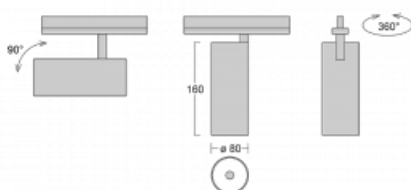

# Vali80-T

179-600F-10GGE/940, W

Bei den Leuchten Vali80-T ist es uns gelungen, die Abmessungen zu minimieren und gleichzeitig sehr gute Lichtparameter zu erhalten. Wir haben es geschafft, das Gehäuse der Leuchte bis auf 75 % der Fläche zu reduzieren. Die Leuchten bieten direkte Ausstrahlung, vier verschiedene Ausstrahlungswinkel 18°, 25°, 32°, 52° sowie austauschbare Scheinwerfer als optionales Zubehör. Sie werden hauptsächlich für die Beleuchtung von Geschäftsräumen, Galerien oder Ausstellungsräumen verwendet. In die Leuchten wurden Adapter für die 3ph-Schiene Global Track von der Firma Nordic Aluminium implementiert. Vali80-T verwenden Leuchtmittel mit einem Farbwiedergabeindex von Ra90, der dazu beiträgt, die Farben der beleuchteten Objekte getreuer darzustellen.

## Technische Zeichnung

Typ der Montage	Schienenleuchten
Typ der Ausstrahlung	Direkte
Form der Leuchte	Rundleuchte
Farbe der Leuchte	Weiss
Material	Aluminium
Lebensdauer	L90/B50 60 000 Stunden
Garantie	5 years
Beschreibung der Leuchte	Schienenleuchte
Abmessungen	ø 80 mm × 160 mm
Gewicht	0.7 kg
Lichtquelle	LED MODUL
Art der Optik	Reflektor
Lichtstrom*	1990 lm
Farbtemperatur	4000 K Kalt weiss
Leuchtwirkungsgrad	98 lm/W
MacAdam Lichtquelle	3
Farbwiedergabeindex	90
Abstrahlwinkel	32°
UGR max. X=4H Y=8H, ρ=70,50,20	17.2