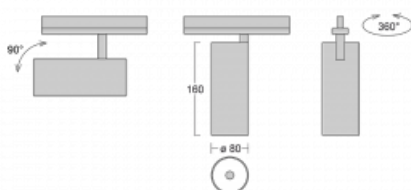

Leuchte

Vali80-T

179-600F-10GGE/940, B

Bei den Leuchten Vali80-T ist es uns gelungen, die Abmessungen zu minimieren und gleichzeitig sehr gute Lichtparameter zu erhalten. Wir haben es geschafft, das Gehäuse der Leuchte bis auf 75 % der Fläche zu reduzieren. Die Leuchten bieten direkte Ausstrahlung, vier verschiedene Ausstrahlungswinkel 18°, 25°, 32°, 52° sowie austauschbare Scheinwerfer als optionales Zubehör. Sie werden hauptsächlich für die Beleuchtung von Geschäftsräumen, Galerien oder Ausstellungsräumen verwendet. In die Leuchten wurden Adapter für die 3ph-Schiene Global Track von der Firma Nordic Aluminium implementiert. Vali80-T verwenden Leuchtmittel mit einem Farbwiedergabeindex von Ra90, der dazu beiträgt, die Farben der beleuchteten Objekte getreuer darzustellen.

Technische Zeichnung

Typ der Montage	Schienenleuchten
Typ der Ausstrahlung	Direkte
Form der Leuchte	Rundleuchte
Farbe der Leuchte	Schwarz
Material	Aluminium
Lebensdauer	L90/B50 60 000 Stunden
Garantie	5 years
Beschreibung der Leuchte	Schienenleuchte
Abmessungen	ø 80 mm × 160 mm
Gewicht	0.7 kg
Lichtquelle	LED MODUL
Art der Optik	Reflektor
Lichtstrom*	1990 lm
Farbtemperatur	4000 K Kalt weiss
Leuchtwirkungsgrad	98 lm/W
MacAdam Lichtquelle	3
Farbwiedergabeindex	90
Abstrahlwinkel	32°
UGR max. X=4H Y=8H, ρ=70,50,20	17.2