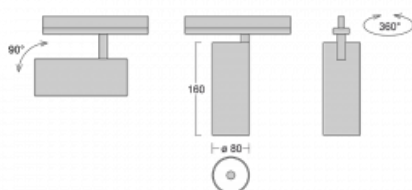

Leuchte

Vali80-T

179-600F-10GGE/940, B

Bei den Leuchten Vali80-T ist es uns gelungen, die Abmessungen zu minimieren und gleichzeitig sehr gute Lichtparameter zu erhalten. Wir haben es geschafft, das Gehäuse der Leuchte bis auf 75 % der Fläche zu reduzieren. Die Leuchten bieten direkte Ausstrahlung, vier verschiedene Ausstrahlungswinkel 18°, 25°, 32°, 52° sowie austauschbare Scheinwerfer als optionales Zubehör. Sie werden hauptsächlich für die Beleuchtung von Geschäftsräumen, Galerien oder Ausstellungsräumen verwendet. In die Leuchten wurden Adapter für die 3ph-Schiene Global Track von der Firma Nordic Aluminium implementiert. Vali80-T verwenden Leuchtmittel mit einem Farbwiedergabeindex von Ra90, der dazu beiträgt, die Farben der beleuchteten Objekte getreuer darzustellen.

Technische Zeichnung

Typ der Montage	Schienenleuchten
Typ der Ausstrahlung	Direkte
Form der Leuchte	Rundleuchte
Farbe der Leuchte	Schwarz
Material	Aluminium
Lebensdauer	L90/B50 60 000 Stunden
Garantie	60 Monate
Beschreibung der Leuchte	Schienenleuchte
Abmessungen	ø 80 mm × 160 mm
Gewicht	0.7 kg
Lichtquelle	LED MODUL
Art der Optik	Reflektor
Lichtstrom	1990 lm ± 10 %
Farbtemperatur	4000 K Kalt weiss
Leuchtwirkungsgrad	98 lm/W
MacAdam Lichtquelle	3
Farbwiedergabeindex	90
Abstrahlwinkel	32°
UGR max. X=4H Y=8H, ρ=70,50,20	17.2