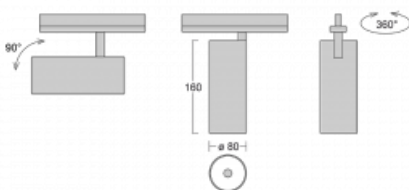

Leuchte

Vali80-T

179-600F-10GGE/930, W

Bei den Leuchten Vali80-T ist es uns gelungen, die Abmessungen zu minimieren und gleichzeitig sehr gute Lichtparameter zu erhalten. Wir haben es geschafft, das Gehäuse der Leuchte bis auf 75 % der Fläche zu reduzieren. Die Leuchten bieten direkte Ausstrahlung, vier verschiedene Ausstrahlungswinkel 18°, 25°, 32°, 52° sowie austauschbare Scheinwerfer als optionales Zubehör. Sie werden hauptsächlich für die Beleuchtung von Geschäftsräumen, Galerien oder Ausstellungsräumen verwendet. In die Leuchten wurden Adapter für die 3ph-Schiene Global Track von der Firma Nordic Aluminium implementiert. Vali80-T verwenden Leuchtmittel mit einem Farbwiedergabeindex von Ra90, der dazu beiträgt, die Farben der beleuchteten Objekte getreuer darzustellen.

Technische Zeichnung

Typ der Montage	Schienenleuchten
Typ der Ausstrahlung	Direkte
Form der Leuchte	Rundleuchte
Farbe der Leuchte	Weiss
Material	Aluminium
Lebensdauer	L90/B50 60 000 Stunden
Garantie	60 Monate
Beschreibung der Leuchte	Schienenleuchte
Abmessungen	ø 80 mm × 160 mm
Gewicht	0.7 kg
Lichtquelle	LED MODUL
Art der Optik	Reflektor
Lichtstrom	1880 lm ± 10 %
Farbtemperatur	3000 K Warm weiss
Leuchtwirkungsgrad	92 lm/W
MacAdam Lichtquelle	3
Farbwiedergabeindex	90
Abstrahlwinkel	32°
UGR max. X=4H Y=8H, ρ=70,50,20	14.8