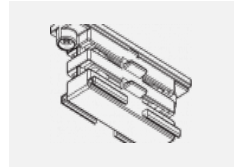

XTS21-2, black