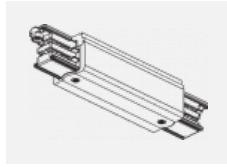

XTS14-3, white