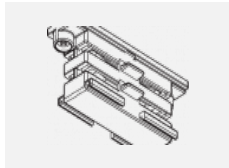

XTS21-3, white