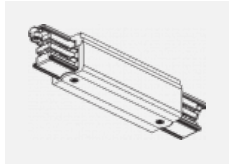

XTS14-1, grey