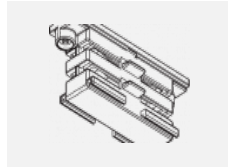

XTS21-1, grey