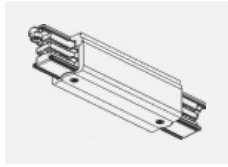

XTS14-2, black