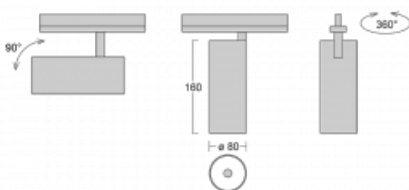

Leuchte

Vali80-T

179-600F-10GGE/930, B

Bei den Leuchten Vali80-T ist es uns gelungen, die Abmessungen zu minimieren und gleichzeitig sehr gute Lichtparameter zu erhalten. Wir haben es geschafft, das Gehäuse der Leuchte bis auf 75 % der Fläche zu reduzieren. Die Leuchten bieten direkte Ausstrahlung, vier verschiedene Ausstrahlungswinkel 18°, 25°, 32°, 52° sowie austauschbare Scheinwerfer als optionales Zubehör. Sie werden hauptsächlich für die Beleuchtung von Geschäftsräumen, Galerien oder Ausstellungsräumen verwendet. In die Leuchten wurden Adapter für die 3ph-Schiene Global Track von der Firma Nordic Aluminium implementiert. Vali80-T verwenden Leuchtmittel mit einem Farbwiedergabeindex von Ra90, der dazu beiträgt, die Farben der beleuchteten Objekte getreuer darzustellen.

Technische Zeichnung

Typ der Montage	Schienenleuchten
Typ der Ausstrahlung	Direkte
Form der Leuchte	Rundleuchte
Farbe der Leuchte	Schwarz
Material	Aluminium
Lebensdauer	L90/B50 60 000 Stunden
Garantie	60 Monate
Beschreibung der Leuchte	Schienenleuchte
Abmessungen	ø 80 mm × 160 mm
Gewicht	0.7 kg
Lichtquelle	LED MODUL
Art der Optik	Reflektor
Lichtstrom	1880 lm ± 10 %
Farbtemperatur	3000 K Warm weiss
Leuchtwirkungsgrad	92 lm/W
MacAdam Lichtquelle	3
Farbwiedergabeindex	90
Abstrahlwinkel	32°
UGR max. X=4H Y=8H, ρ=70,50,20	17