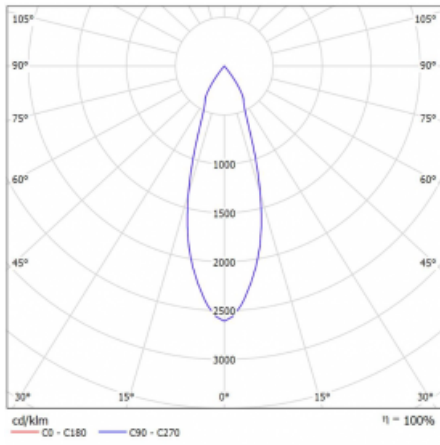

Leuchte

Vali80-T

179-600F-10GGE/930, B

Bei den Leuchten Vali80-T ist es uns gelungen, die Abmessungen zu minimieren und gleichzeitig sehr gute Lichtparameter zu erhalten. Wir haben es geschafft, das Gehäuse der Leuchte bis auf 75 % der Fläche zu reduzieren. Die Leuchten bieten direkte Ausstrahlung, vier verschiedene Ausstrahlungswinkel 18°, 25°, 32°, 52° sowie austauschbare Scheinwerfer als optionales Zubehör. Sie werden hauptsächlich für die Beleuchtung von Geschäftsräumen, Galerien oder Ausstellungsräumen verwendet. In die Leuchten wurden Adapter für die 3ph-Schiene Global Track von der Firma Nordic Aluminium implementiert. Vali80-T verwenden Leuchtmittel mit einem Farbwiedergabeindex von Ra90, der dazu beiträgt, die Farben der beleuchteten Objekte getreuer darzustellen.

Technische Zeichnung

Typ der Montage	Schienenleuchten
Typ der Ausstrahlung	Direkte
Form der Leuchte	Rundleuchte
Farbe der Leuchte	Schwarz
Material	Aluminium
Lebensdauer	L90/B50 60 000 Stunden
Garantie	60 Monate
Beschreibung der Leuchte	Schienenleuchte
Abmessungen	ø 80 mm × 160 mm
Gewicht	0.7 kg
Lichtquelle	LED MODUL
Art der Optik	Reflektor
Lichtstrom	1880 lm ± 10 %
Farbtemperatur	3000 K Warm weiss
Leuchtwirkungsgrad	92 lm/W
MacAdam Lichtquelle	3
Farbwiedergabeindex	90
Abstrahlwinkel	32°
UGR max. X=4H Y=8H, ρ=70,50,20	17

Kurve

Leistungsaufnahme 20.4 W ± 10 %

Anschluss der Leuchte EVG nicht dimmbar

Elektrische Spannung 220-240V

Frequenz 50/60Hz

☐ CE IP 20

Zum Herunterladen

Montageanleitung