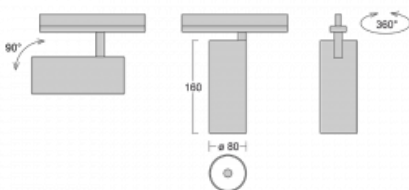

**Technische Zeichnung**

Typ der Montage	Schienenleuchten
Typ der Ausstrahlung	Direkte
Form der Leuchte	Rundleuchte
Farbe der Leuchte	Schwarz
Material	Aluminium
Lebensdauer	L90/B50 60 000 Stunden
Garantie	60 Monate
Beschreibung der Leuchte	Schienenleuchte
Abmessungen	ø 80 mm × 160 mm
Gewicht	0.7 kg
Lichtquelle	LED MODUL
Art der Optik	Reflektor
Lichtstrom	1970 lm ± 10 %
Farbtemperatur	4000 K Kalt weiss
Leuchtwirkungsgrad	97 lm/W
MacAdam Lichtquelle	3
Farbwiedergabeindex	90
Abstrahlwinkel	32°
UGR max. X=4H Y=8H, ρ=70,50,20	17.2