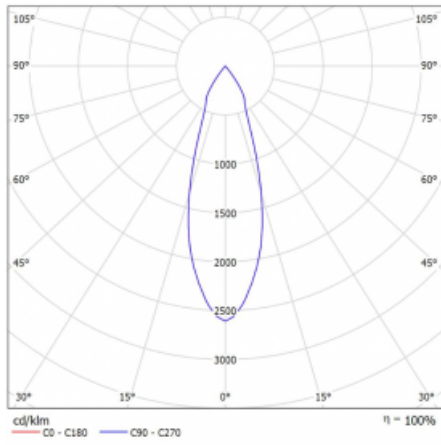

Leuchte

Vali80-T

179-600F-10GDE/940, W

Bei den Leuchten Vali80-T ist es uns gelungen, die Abmessungen zu minimieren und gleichzeitig sehr gute Lichtparameter zu erhalten. Wir haben es geschafft, das Gehäuse der Leuchte bis auf 75 % der Fläche zu reduzieren. Die Leuchten bieten direkte Ausstrahlung, vier verschiedene Ausstrahlungswinkel 18°, 25°, 32°, 52° sowie austauschbare Scheinwerfer als optionales Zubehör. Sie werden hauptsächlich für die Beleuchtung von Geschäftsräumen, Galerien oder Ausstellungsräumen verwendet. In die Leuchten wurden Adapter für die 3ph-Schiene Global Track von der Firma Nordic Aluminium implementiert. Vali80-T verwenden Leuchtmittel mit einem Farbwiedergabeindex von Ra90, der dazu beiträgt, die Farben der beleuchteten Objekte getreuer darzustellen.

Technische Zeichnung

Typ der Montage	Schienenleuchten
Typ der Ausstrahlung	Direkte
Form der Leuchte	Rundleuchte
Farbe der Leuchte	Weiss
Material	Aluminium
Lebensdauer	L90/B50 60 000 Stunden
Garantie	60 Monate
Beschreibung der Leuchte	Schienenleuchte
Abmessungen	ø 80 mm × 160 mm
Gewicht	0.7 kg
Lichtquelle	LED MODUL
Art der Optik	Reflektor
Lichtstrom	1040 lm ± 10 %
Farbtemperatur	4000 K Kalt weiss
Leuchtwirkungsgrad	104 lm/W
MacAdam Lichtquelle	3
Farbwiedergabeindex	90
Abstrahlwinkel	32°
UGR max. X=4H Y=8H, ρ=70,50,20	15

Kurve

Leistungsaufnahme 10 W ± 10 %

Anschluss der Leuchte EVG nicht dimmbar

Elektrische Spannung 220-240V

Frequenz 50/60Hz

☐ CE IP 20

Zum Herunterladen

Montageanleitung