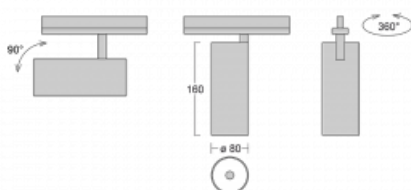

# Vali80-T

179-600F-10GDE/940, W

Bei den Leuchten Vali80-T ist es uns gelungen, die Abmessungen zu minimieren und gleichzeitig sehr gute Lichtparameter zu erhalten. Wir haben es geschafft, das Gehäuse der Leuchte bis auf 75 % der Fläche zu reduzieren. Die Leuchten bieten direkte Ausstrahlung, vier verschiedene Ausstrahlungswinkel 18°, 25°, 32°, 52° sowie austauschbare Scheinwerfer als optionales Zubehör. Sie werden hauptsächlich für die Beleuchtung von Geschäftsräumen, Galerien oder Ausstellungsräumen verwendet. In die Leuchten wurden Adapter für die 3ph-Schiene Global Track von der Firma Nordic Aluminium implementiert. Vali80-T verwenden Leuchtmittel mit einem Farbwiedergabeindex von Ra90, der dazu beiträgt, die Farben der beleuchteten Objekte getreuer darzustellen.

## Technische Zeichnung

Typ der Montage	Schienenleuchten
Typ der Ausstrahlung	Direkte
Form der Leuchte	Rundleuchte
Farbe der Leuchte	Weiss
Material	Aluminium
Lebensdauer	L90/B50 60 000 Stunden
Garantie	5 years
Beschreibung der Leuchte	Schienenleuchte
Abmessungen	ø 80 mm × 160 mm
Gewicht	0.7 kg
Lichtquelle	LED MODUL
Art der Optik	Reflektor
Lichtstrom*	1040 lm
Farbtemperatur	4000 K Kalt weiss
Leuchtwirkungsgrad	104 lm/W
MacAdam Lichtquelle	3
Farbwiedergabeindex	90
Abstrahlwinkel	32°
UGR max. X=4H Y=8H, ρ=70,50,20	15