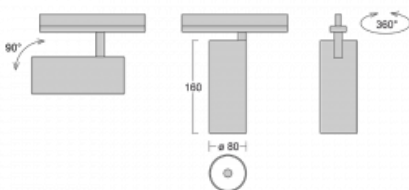

Leuchte

Vali80-T

179-600F-10GDE/940, S

Bei den Leuchten Vali80-T ist es uns gelungen, die Abmessungen zu minimieren und gleichzeitig sehr gute Lichtparameter zu erhalten. Wir haben es geschafft, das Gehäuse der Leuchte bis auf 75 % der Fläche zu reduzieren. Die Leuchten bieten direkte Ausstrahlung, vier verschiedene Ausstrahlungswinkel 18°, 25°, 32°, 52° sowie austauschbare Scheinwerfer als optionales Zubehör. Sie werden hauptsächlich für die Beleuchtung von Geschäftsräumen, Galerien oder Ausstellungsräumen verwendet. In die Leuchten wurden Adapter für die 3ph-Schiene Global Track von der Firma Nordic Aluminium implementiert. Vali80-T verwenden Leuchtmittel mit einem Farbwiedergabeindex von Ra90, der dazu beiträgt, die Farben der beleuchteten Objekte getreuer darzustellen.

Technische Zeichnung

Typ der Montage	Schienenleuchten
Typ der Ausstrahlung	Direkte
Form der Leuchte	Rundleuchte
Farbe der Leuchte	Silber
Material	Aluminium
Lebensdauer	L90/B50 60 000 Stunden
Garantie	5 years
Beschreibung der Leuchte	Schienenleuchte
Abmessungen	ø 80 mm × 160 mm
Gewicht	0.7 kg
Lichtquelle	LED MODUL
Art der Optik	Reflektor
Lichtstrom*	1040 lm
Farbtemperatur	4000 K Kalt weiss
Leuchtwirkungsgrad	104 lm/W
MacAdam Lichtquelle	3
Farbwiedergabeindex	90
Abstrahlwinkel	32°
UGR max. X=4H Y=8H, ρ=70,50,20	15