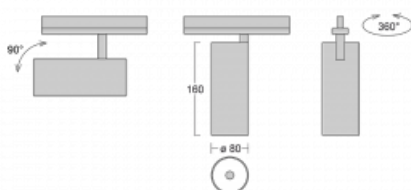

## Technische Zeichnung

Typ der Montage	Schienenleuchten
Typ der Ausstrahlung	Direkte
Form der Leuchte	Rundleuchte
Farbe der Leuchte	Schwarz
Material	Aluminium
Lebensdauer	L90/B50 60 000 Stunden
Garantie	60 Monate
Beschreibung der Leuchte	Schienenleuchte
Abmessungen	ø 80 mm × 160 mm
Gewicht	0.7 kg
Lichtquelle	LED MODUL
Art der Optik	Reflektor
Lichtstrom	1040 lm ± 10 %
Farbtemperatur	4000 K Kalt weiss
Leuchtwirkungsgrad	104 lm/W
MacAdam Lichtquelle	3
Farbwiedergabeindex	90
Abstrahlwinkel	32°
UGR max. X=4H Y=8H, ρ=70,50,20	15