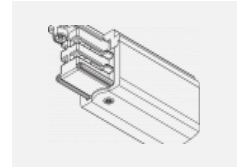

XTS12-2, black