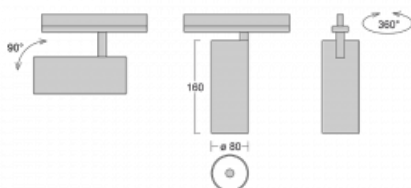

# Vali80-T

179-600F-10GDE/930, W

Bei den Leuchten Vali80-T ist es uns gelungen, die Abmessungen zu minimieren und gleichzeitig sehr gute Lichtparameter zu erhalten. Wir haben es geschafft, das Gehäuse der Leuchte bis auf 75 % der Fläche zu reduzieren. Die Leuchten bieten direkte Ausstrahlung, vier verschiedene Ausstrahlungswinkel 18°, 25°, 32°, 52° sowie austauschbare Scheinwerfer als optionales Zubehör. Sie werden hauptsächlich für die Beleuchtung von Geschäftsräumen, Galerien oder Ausstellungsräumen verwendet. In die Leuchten wurden Adapter für die 3ph-Schiene Global Track von der Firma Nordic Aluminium implementiert. Vali80-T verwenden Leuchtmittel mit einem Farbwiedergabeindex von Ra90, der dazu beiträgt, die Farben der beleuchteten Objekte getreuer darzustellen.

## Technische Zeichnung

Typ der Montage	Schienenleuchten
Typ der Ausstrahlung	Direkte
Form der Leuchte	Rundleuchte
Farbe der Leuchte	Weiss
Material	Aluminium
Lebensdauer	L90/B50 60 000 Stunden
Garantie	60 Monate
Beschreibung der Leuchte	Schienenleuchte
Abmessungen	ø 80 mm × 160 mm
Gewicht	0.7 kg
Lichtquelle	LED MODUL
Art der Optik	Reflektor
Lichtstrom	990 lm ± 10 %
Farbtemperatur	3000 K Warm weiss
Leuchtwirkungsgrad	99 lm/W
MacAdam Lichtquelle	3
Farbwiedergabeindex	90
Abstrahlwinkel	32°
UGR max. X=4H Y=8H, ρ=70,50,20	14.8