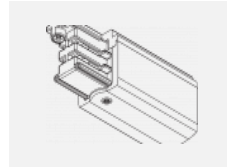

XTS12-1, grey