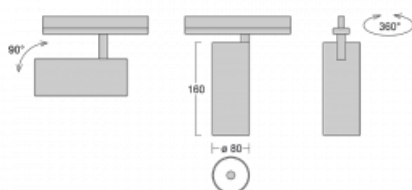

## Technische Zeichnung

Typ der Montage	Schienenleuchten
Typ der Ausstrahlung	Direkte
Form der Leuchte	Rundleuchte
Farbe der Leuchte	Silber
Material	Aluminium
Lebensdauer	L90/B50 60 000 Stunden
Garantie	5 years
Beschreibung der Leuchte	Schienenleuchte
Abmessungen	ø 80 mm × 160 mm
Gewicht	0.7 kg
Lichtquelle	LED MODUL
Art der Optik	Reflektor
Lichtstrom*	990 lm
Farbtemperatur	3000 K Warm weiss
Leuchtwirkungsgrad	99 lm/W
MacAdam Lichtquelle	3
Farbwiedergabeindex	90
Abstrahlwinkel	32°
UGR max. X=4H Y=8H, ρ=70,50,20	14.8