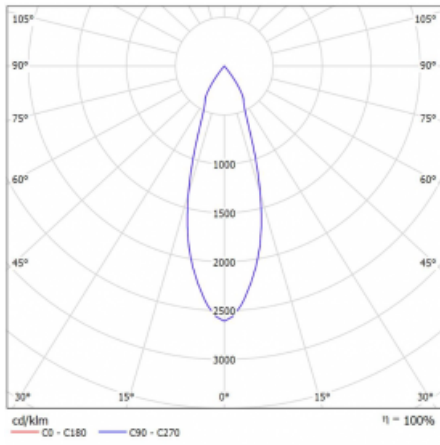

Kurve

Leistungsaufnahme* 10 W

Anschluss der Leuchte ON/OFF

Elektrische Spannung 220-240V

Frequenz 50/60Hz

☐ CE IP 20

*±10 %