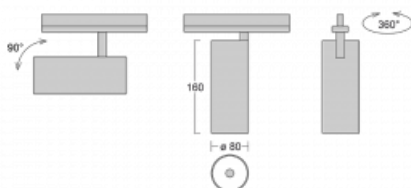

Leuchte

Vali80-T

179-600F-10GDE/930, S

Bei den Leuchten Vali80-T ist es uns gelungen, die Abmessungen zu minimieren und gleichzeitig sehr gute Lichtparameter zu erhalten. Wir haben es geschafft, das Gehäuse der Leuchte bis auf 75 % der Fläche zu reduzieren. Die Leuchten bieten direkte Ausstrahlung, vier verschiedene Ausstrahlungswinkel 18°, 25°, 32°, 52° sowie austauschbare Scheinwerfer als optionales Zubehör. Sie werden hauptsächlich für die Beleuchtung von Geschäftsräumen, Galerien oder Ausstellungsräumen verwendet. In die Leuchten wurden Adapter für die 3ph-Schiene Global Track von der Firma Nordic Aluminium implementiert. Vali80-T verwenden Leuchtmittel mit einem Farbwiedergabeindex von Ra90, der dazu beiträgt, die Farben der beleuchteten Objekte getreuer darzustellen.

Technische Zeichnung

Typ der Montage	Schienenleuchten
Typ der Ausstrahlung	Direkte
Form der Leuchte	Rundleuchte
Farbe der Leuchte	Silber
Material	Aluminium
Lebensdauer	L90/B50 60 000 Stunden
Garantie	60 Monate
Beschreibung der Leuchte	Schienenleuchte
Abmessungen	ø 80 mm × 160 mm
Gewicht	0.7 kg
Lichtquelle	LED MODUL
Art der Optik	Reflektor
Lichtstrom	990 lm ± 10 %
Farbtemperatur	3000 K Warm weiss
Leuchtwirkungsgrad	99 lm/W
MacAdam Lichtquelle	3
Farbwiedergabeindex	90
Abstrahlwinkel	32°
UGR max. X=4H Y=8H, ρ=70,50,20	14.8