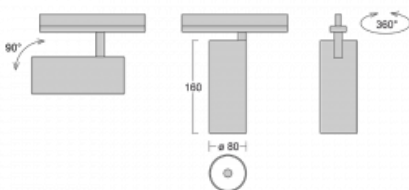

**Technische Zeichnung**

Typ der Montage	Schienenleuchten
Typ der Ausstrahlung	Direkte
Form der Leuchte	Rundleuchte
Farbe der Leuchte	Schwarz
Material	Aluminium
Lebensdauer	L90/B50 60 000 Stunden
Garantie	60 Monate
Beschreibung der Leuchte	Schienenleuchte
Abmessungen	ø 80 mm × 160 mm
Gewicht	0.7 kg
Lichtquelle	LED MODUL
Art der Optik	Reflektor
Lichtstrom	990 lm ± 10 %
Farbtemperatur	3000 K Warm weiss
Leuchtwirkungsgrad	99 lm/W
MacAdam Lichtquelle	3
Farbwiedergabeindex	90
Abstrahlwinkel	32°
UGR max. X=4H Y=8H, ρ=70,50,20	14.8