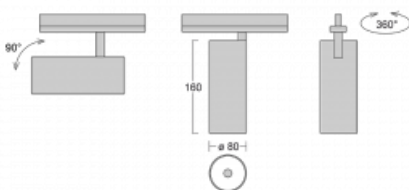

Leuchte

Vali80-T

179-600F-10GDE/930, B

Bei den Leuchten Vali80-T ist es uns gelungen, die Abmessungen zu minimieren und gleichzeitig sehr gute Lichtparameter zu erhalten. Wir haben es geschafft, das Gehäuse der Leuchte bis auf 75 % der Fläche zu reduzieren. Die Leuchten bieten direkte Ausstrahlung, vier verschiedene Ausstrahlungswinkel 18°, 25°, 32°, 52° sowie austauschbare Scheinwerfer als optionales Zubehör. Sie werden hauptsächlich für die Beleuchtung von Geschäftsräumen, Galerien oder Ausstellungsräumen verwendet. In die Leuchten wurden Adapter für die 3ph-Schiene Global Track von der Firma Nordic Aluminium implementiert. Vali80-T verwenden Leuchtmittel mit einem Farbwiedergabeindex von Ra90, der dazu beiträgt, die Farben der beleuchteten Objekte getreuer darzustellen.

Technische Zeichnung

Typ der Montage	Schienenleuchten
Typ der Ausstrahlung	Direkte
Form der Leuchte	Rundleuchte
Farbe der Leuchte	Schwarz
Material	Aluminium
Lebensdauer	L90/B50 60 000 Stunden
Garantie	5 years
Beschreibung der Leuchte	Schienenleuchte
Abmessungen	ø 80 mm × 160 mm
Gewicht	0.7 kg
Lichtquelle	LED MODUL
Art der Optik	Reflektor
Lichtstrom*	990 lm
Farbtemperatur	3000 K Warm weiss
Leuchtwirkungsgrad	99 lm/W
MacAdam Lichtquelle	3
Farbwiedergabeindex	90
Abstrahlwinkel	32°
UGR max. X=4H Y=8H, ρ=70,50,20	14.8