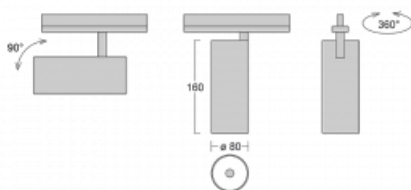

# Vali80-T

179-600F-10GDD/930, W

Bei den Leuchten Vali80-T ist es uns gelungen, die Abmessungen zu minimieren und gleichzeitig sehr gute Lichtparameter zu erhalten. Wir haben es geschafft, das Gehäuse der Leuchte bis auf 75 % der Fläche zu reduzieren. Die Leuchten bieten direkte Ausstrahlung, vier verschiedene Ausstrahlungswinkel 18°, 25°, 32°, 52° sowie austauschbare Scheinwerfer als optionales Zubehör. Sie werden hauptsächlich für die Beleuchtung von Geschäftsräumen, Galerien oder Ausstellungsräumen verwendet. In die Leuchten wurden Adapter für die 3ph-Schiene Global Track von der Firma Nordic Aluminium implementiert. Vali80-T verwenden Leuchtmittel mit einem Farbwiedergabeindex von Ra90, der dazu beiträgt, die Farben der beleuchteten Objekte getreuer darzustellen.

**Technische Zeichnung**

Typ der Montage	Schienenleuchten
Typ der Ausstrahlung	Direkte
Form der Leuchte	Rundleuchte
Farbe der Leuchte	Weiss
Material	Aluminium
Lebensdauer	L90/B50 60 000 Stunden
Garantie	60 Monate
Beschreibung der Leuchte	Schienenleuchte
Abmessungen	ø 80 mm × 160 mm
Gewicht	0.7 kg
Lichtquelle	LED MODUL
Art der Optik	Reflektor
Lichtstrom	990 lm ± 10 %
Farbtemperatur	3000 K Warm weiss
Leuchtwirkungsgrad	99 lm/W
MacAdam Lichtquelle	3
Farbwiedergabeindex	90
Abstrahlwinkel	32°
UGR max. X=4H Y=8H, ρ=70,50,20	14.8